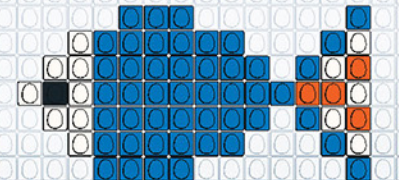

L. 18PCS X H. 14PCS
TOTAL EGGIS : 124
 PIÈCES • BLEU : 87 / ORANGE : 29 / BLANC : 6 / NOIR : 2

L. 17PCS X H. 13PCS
TOTAL EGGIS : 98
 PIÈCES • BLEU : 72 / ORANGE : 14 / BLANC : 11 / NOIR : 1

L. 15PCS X H. 11PCS
TOTAL EGGIS : 90
 PIÈCES • BLEU : 80 / ORANGE : 9 / NOIR : 1

L. 13PCS X H. 9PCS
TOTAL EGGIS : 68
 PIÈCES • BLEU : 64 / BLANC : 3 / NOIR : 1

L. 15PCS X H. 5PCS
TOTAL EGGIS : 96
 PIÈCES • BLEU : 3 / ORANGE : 29 / BLANC : 1 / NOIR : 3

L. 21PCS X H. 11PCS
TOTAL EGGIS : 121
 PIÈCES • BLEU : 106 / ORANGE : 11 / BLANC : 3 / NOIR : 1

L. 14PCS X H. 5PCS
TOTAL EGGIS : 33
 PIÈCES • BLEU : 28 / ORANGE : 5

L. 21PCS X H. 12PCS
TOTAL EGGIS : 129
 PIÈCES • BLEU : 110 / ORANGE : 6 / BLANC : 11 / NOIR : 2

L. 18PCS X H. 10PCS
TOTAL EGGIS : 93
 PIÈCES • BLEU : 79 / BLANC : 13 / NOIR : 1

L. 14PCS X H. 8PCS
TOTAL EGGIS : 91
 PIÈCES • BLEU : 73 / ORANGE : 14 / BLANC : 3 / NOIR : 1

L. 18PCS X H. 13PCS
TOTAL EGGIS : 133
 PIÈCES • BLEU : 80 / ORANGE : 33 / BLANC : 19 / NOIR : 1

W. 15PCS X H. 10PCS
TOTAL EGGIS : 65
 PIÈCES • BLEU : 47 / ORANGE : 4 / BLANC : 13 / NOIR : 1