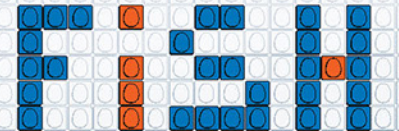

REALISE
TON POISSON EN EGGIS
AVEC EGGMAN

WWW.EGGMANIA-WORLD.COM / @EGGMANIA_WORLD

EGG
 man

Partage tes créations #eggmanworld
EGG MAN
EGGIS TA VIE AVEC

L. 25PCS X H. 14PCS
TOTAL EGGIS : 192
 PIÈCES • BLEU : 87 / ORANGE : 41 / BLANC : 3 / NOIR : 1

L. 18PCS X H. 14PCS
TOTAL EGGIS : 124
 PIÈCES • BLEU : 87 / ORANGE : 29 / BLANC : 6 / NOIR : 2

L. 17PCS X H. 13PCS
TOTAL EGGIS : 98
 PIÈCES • BLEU : 72 / ORANGE : 14 / BLANC : 11 / NOIR : 1

L. 15PCS X H. 11PCS
TOTAL EGGIS : 90
 PIÈCES • BLEU : 80 / ORANGE : 9 / NOIR : 1

L. 13PCS X H. 9PCS
TOTAL EGGIS : 68
 PIÈCES • BLEU : 64 / BLANC : 3 / NOIR : 1

L. 15PCS X H. 5PCS
TOTAL EGGIS : 96
 PIÈCES • BLEU : 3 / ORANGE : 29 / BLANC : 1 / NOIR : 3

L. 21PCS X H. 11PCS
TOTAL EGGIS : 121
 PIÈCES • BLEU : 106 / ORANGE : 11 / BLANC : 3 / NOIR : 1

L. 14PCS X H. 5PCS
TOTAL EGGIS : 33
 PIÈCES • BLEU : 28 / ORANGE : 5

L. 21PCS X H. 12PCS
TOTAL EGGIS : 129
 PIÈCES • BLEU : 110 / ORANGE : 6 / BLANC : 11 / NOIR : 2

L. 18PCS X H. 10PCS
TOTAL EGGIS : 93
 PIÈCES • BLEU : 79 / BLANC : 13 / NOIR : 1