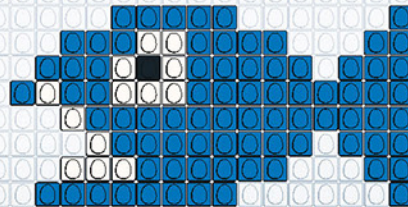

L. 18PCS X H. 14PCS
TOTAL EGGIS : 124
 PIÈCES • BLEU : 87 / ORANGE : 29 / BLANC : 6 / NOIR : 2

L. 17PCS X H. 13PCS
TOTAL EGGIS : 98
 PIÈCES • BLEU : 72 / ORANGE : 14 / BLANC : 11 / NOIR : 1

L. 15PCS X H. 11PCS
TOTAL EGGIS : 90
 PIÈCES • BLEU : 80 / ORANGE : 9 / NOIR : 1

L. 13PCS X H. 9PCS
TOTAL EGGIS : 68
 PIÈCES • BLEU : 64 / BLANC : 3 / NOIR : 1

L. 15PCS X H. 5PCS
TOTAL EGGIS : 96
 PIÈCES • BLEU : 3 / ORANGE : 29 / BLANC : 1 / NOIR : 3

L. 21PCS X H. 11PCS
TOTAL EGGIS : 121
 PIÈCES • BLEU : 106 / ORANGE : 11 / BLANC : 3 / NOIR : 1

L. 14PCS X H. 5PCS
TOTAL EGGIS : 33
 PIÈCES • BLEU : 28 / ORANGE : 5

L. 21PCS X H. 12PCS
TOTAL EGGIS : 129
 PIÈCES • BLEU : 110 / ORANGE : 6 / BLANC : 11 / NOIR : 2

L. 18PCS X H. 10PCS
TOTAL EGGIS : 93
 PIÈCES • BLEU : 79 / BLANC : 13 / NOIR : 1

L. 14PCS X H. 8PCS
TOTAL EGGIS : 91
 PIÈCES • BLEU : 73 / ORANGE : 14 / BLANC : 3 / NOIR : 1

L. 18PCS X H. 13PCS
TOTAL EGGIS : 133
 PIÈCES • BLEU : 80 / ORANGE : 33 / BLANC : 19 / NOIR : 1

W. 15PCS X H. 10PCS
TOTAL EGGIS : 65
 PIÈCES • BLEU : 47 / ORANGE : 4 / BLANC : 13 / NOIR : 1