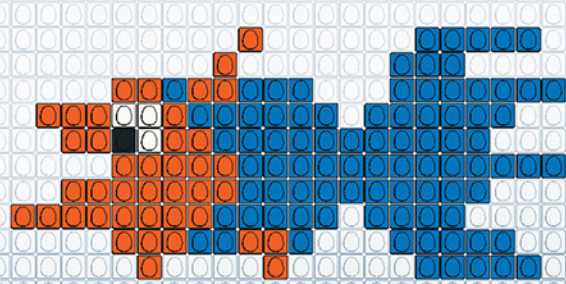

REALISE
TON POISSON EN EGGIS
AVEC EGGMAN

WWW.EGGMANIA-WORLD.COM / @EGGMANIA_WORLD

EGG
 man

Partage tes créations #eggmanworld
EGG MAN
EGGIS TA VIE AVEC

L. 25PCS X H. 14PCS
TOTAL EGGIS : 192
 PIÈCES • BLEU : 87 / ORANGE : 41 / BLANC : 3 / NOIR : 1

L. 18PCS X H. 14PCS
TOTAL EGGIS : 124
 PIÈCES • BLEU : 87 / ORANGE : 29 / BLANC : 6 / NOIR : 2

L. 17PCS X H. 13PCS
TOTAL EGGIS : 98
 PIÈCES • BLEU : 72 / ORANGE : 14 / BLANC : 11 / NOIR : 1

L. 15PCS X H. 11PCS
TOTAL EGGIS : 90
 PIÈCES • BLEU : 80 / ORANGE : 9 / NOIR : 1

L. 13PCS X H. 9PCS
TOTAL EGGIS : 68
 PIÈCES • BLEU : 64 / BLANC : 3 / NOIR : 1

L. 15PCS X H. 5PCS
TOTAL EGGIS : 96
 PIÈCES • BLEU : 3 / ORANGE : 29 / BLANC : 1 / NOIR : 3

L. 21PCS X H. 11PCS
TOTAL EGGIS : 121
 PIÈCES • BLEU : 106 / ORANGE : 11 / BLANC : 3 / NOIR : 1

L. 14PCS X H. 5PCS
TOTAL EGGIS : 33
 PIÈCES • BLEU : 28 / ORANGE : 5

L. 21PCS X H. 12PCS
TOTAL EGGIS : 129
 PIÈCES • BLEU : 110 / ORANGE : 6 / BLANC : 11 / NOIR : 2

L. 18PCS X H. 10PCS
TOTAL EGGIS : 93
 PIÈCES • BLEU : 79 / BLANC : 13 / NOIR : 1