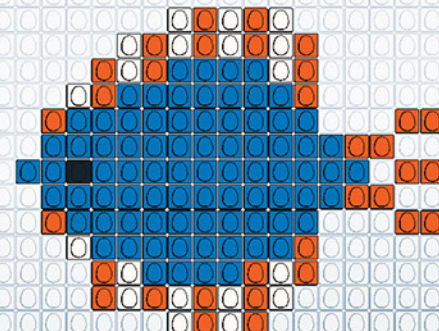

L. 13PCS X H. 9PCS
TOTAL EGGIS : 68
 PIÈCES • BLEU : 64 / BLANC : 3 / NOIR : 1

L. 15PCS X H. 5PCS
TOTAL EGGIS : 96
 PIÈCES • BLEU : 3 / ORANGE : 29 / BLANC : 1 / NOIR : 3

L. 21PCS X H. 11PCS
TOTAL EGGIS : 121
 PIÈCES • BLEU : 106 / ORANGE : 11 / BLANC : 3 / NOIR : 1

L. 14PCS X H. 5PCS
TOTAL EGGIS : 33
 PIÈCES • BLEU : 28 / ORANGE : 5

L. 21PCS X H. 12PCS
TOTAL EGGIS : 129
 PIÈCES • BLEU : 110 / ORANGE : 6 / BLANC : 11 / NOIR : 2

L. 18PCS X H. 10PCS
TOTAL EGGIS : 93
 PIÈCES • BLEU : 79 / BLANC : 13 / NOIR : 1

L. 14PCS X H. 8PCS
TOTAL EGGIS : 91
 PIÈCES • BLEU : 73 / ORANGE : 14 / BLANC : 3 / NOIR : 1

L. 18PCS X H. 13PCS
TOTAL EGGIS : 133
 PIÈCES • BLEU : 80 / ORANGE : 33 / BLANC : 19 / NOIR : 1

W. 15PCS X H. 10PCS
TOTAL EGGIS : 65
 PIÈCES • BLEU : 47 / ORANGE : 4 / BLANC : 13 / NOIR : 1