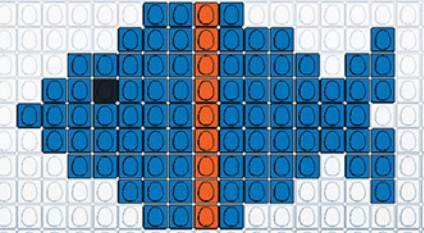

REALISE
TON POISSON EN EGGIS
AVEC EGGMAN

WWW.EGGMANIA-WORLD.COM / @EGGMANIA_WORLD

EGG
 man

Partage tes créations #eggmanworld
EGG MAN
EGGIS TA VIE AVEC

L. 25PCS X H. 14PCS
TOTAL EGGIS : 192
 PIÈCES • BLEU : 87 / ORANGE : 41 / BLANC : 3 / NOIR : 1

L. 18PCS X H. 14PCS
TOTAL EGGIS : 124
 PIÈCES • BLEU : 87 / ORANGE : 29 / BLANC : 6 / NOIR : 2

L. 17PCS X H. 13PCS
TOTAL EGGIS : 98
 PIÈCES • BLEU : 72 / ORANGE : 14 / BLANC : 11 / NOIR : 1

L. 15PCS X H. 11PCS
TOTAL EGGIS : 90
 PIÈCES • BLEU : 80 / ORANGE : 9 / NOIR : 1

L. 13PCS X H. 9PCS
TOTAL EGGIS : 68
 PIÈCES • BLEU : 64 / BLANC : 3 / NOIR : 1

L. 15PCS X H. 5PCS
TOTAL EGGIS : 96
 PIÈCES • BLEU : 3 / ORANGE : 29 / BLANC : 1 / NOIR : 3

L. 21PCS X H. 11PCS
TOTAL EGGIS : 121
 PIÈCES • BLEU : 106 / ORANGE : 11 / BLANC : 3 / NOIR : 1

L. 14PCS X H. 5PCS
TOTAL EGGIS : 33
 PIÈCES • BLEU : 28 / ORANGE : 5

L. 21PCS X H. 12PCS
TOTAL EGGIS : 129
 PIÈCES • BLEU : 110 / ORANGE : 6 / BLANC : 11 / NOIR : 2

L. 18PCS X H. 10PCS
TOTAL EGGIS : 93
 PIÈCES • BLEU : 79 / BLANC : 13 / NOIR : 1