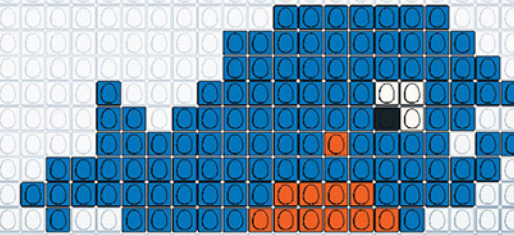

REALISE
TON POISSON EN EGGIS
AVEC EGGMAN

WWW.EGGMANIA-WORLD.COM / @EGGMANIA_WORLD

EGG
 man

Partage tes créations #eggmanworld
EGG MAN
EGGIS TA VIE AVEC

L. 25PCS X H. 14PCS
TOTAL EGGIS : 192
 PIÈCES • BLEU : 87 / ORANGE : 41 / BLANC : 3 / NOIR : 1

L. 18PCS X H. 14PCS
TOTAL EGGIS : 124
 PIÈCES • BLEU : 87 / ORANGE : 29 / BLANC : 6 / NOIR : 2

L. 17PCS X H. 13PCS
TOTAL EGGIS : 98
 PIÈCES • BLEU : 72 / ORANGE : 14 / BLANC : 11 / NOIR : 1

L. 15PCS X H. 11PCS
TOTAL EGGIS : 90
 PIÈCES • BLEU : 80 / ORANGE : 9 / NOIR : 1

L. 13PCS X H. 9PCS
TOTAL EGGIS : 68
 PIÈCES • BLEU : 64 / BLANC : 3 / NOIR : 1

L. 15PCS X H. 5PCS
TOTAL EGGIS : 96
 PIÈCES • BLEU : 3 / ORANGE : 29 / BLANC : 1 / NOIR : 3

L. 21PCS X H. 11PCS
TOTAL EGGIS : 121
 PIÈCES • BLEU : 106 / ORANGE : 11 / BLANC : 3 / NOIR : 1

L. 14PCS X H. 5PCS
TOTAL EGGIS : 33
 PIÈCES • BLEU : 28 / ORANGE : 5

L. 21PCS X H. 12PCS
TOTAL EGGIS : 129
 PIÈCES • BLEU : 110 / ORANGE : 6 / BLANC : 11 / NOIR : 2

L. 18PCS X H. 10PCS
TOTAL EGGIS : 93
 PIÈCES • BLEU : 79 / BLANC : 13 / NOIR : 1