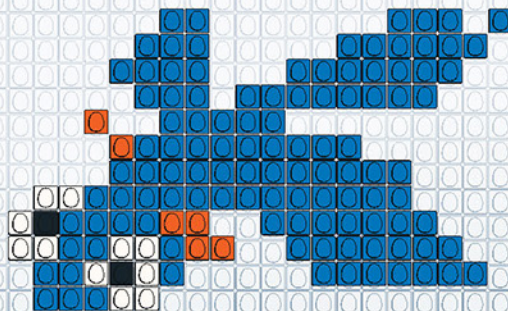

L. 18PCS X H. 14PCS
TOTAL EGGIS : 124
 PIÈCES • BLEU : 87 / ORANGE : 29 / BLANC : 6 / NOIR : 2

L. 17PCS X H. 13PCS
TOTAL EGGIS : 98
 PIÈCES • BLEU : 72 / ORANGE : 14 / BLANC : 11 / NOIR : 1

L. 15PCS X H. 11PCS
TOTAL EGGIS : 90
 PIÈCES • BLEU : 80 / ORANGE : 9 / NOIR : 1

L. 13PCS X H. 9PCS
TOTAL EGGIS : 68
 PIÈCES • BLEU : 64 / BLANC : 3 / NOIR : 1

L. 15PCS X H. 5PCS
TOTAL EGGIS : 96
 PIÈCES • BLEU : 3 / ORANGE : 29 / BLANC : 1 / NOIR : 3

L. 21PCS X H. 11PCS
TOTAL EGGIS : 121
 PIÈCES • BLEU : 106 / ORANGE : 11 / BLANC : 3 / NOIR : 1

L. 14PCS X H. 5PCS
TOTAL EGGIS : 33
 PIÈCES • BLEU : 28 / ORANGE : 5

L. 21PCS X H. 12PCS
TOTAL EGGIS : 129
 PIÈCES • BLEU : 110 / ORANGE : 6 / BLANC : 11 / NOIR : 2

L. 18PCS X H. 10PCS
TOTAL EGGIS : 93
 PIÈCES • BLEU : 79 / BLANC : 13 / NOIR : 1

L. 14PCS X H. 8PCS
TOTAL EGGIS : 91
 PIÈCES • BLEU : 73 / ORANGE : 14 / BLANC : 3 / NOIR : 1

L. 18PCS X H. 13PCS
TOTAL EGGIS : 133
 PIÈCES • BLEU : 80 / ORANGE : 33 / BLANC : 19 / NOIR : 1

W. 15PCS X H. 10PCS
TOTAL EGGIS : 65
 PIÈCES • BLEU : 47 / ORANGE : 4 / BLANC : 13 / NOIR : 1