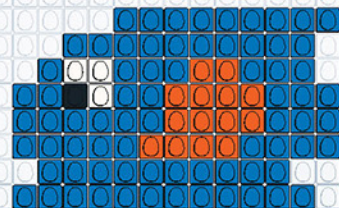

L. 18PCS X H. 14PCS
TOTAL EGGIS : 124
 PIÈCES • BLEU : 87 / ORANGE : 29 / BLANC : 6 / NOIR : 2

L. 17PCS X H. 13PCS
TOTAL EGGIS : 98
 PIÈCES • BLEU : 72 / ORANGE : 14 / BLANC : 11 / NOIR : 1

L. 15PCS X H. 11PCS
TOTAL EGGIS : 90
 PIÈCES • BLEU : 80 / ORANGE : 9 / NOIR : 1

L. 13PCS X H. 9PCS
TOTAL EGGIS : 68
 PIÈCES • BLEU : 64 / BLANC : 3 / NOIR : 1

L. 15PCS X H. 5PCS
TOTAL EGGIS : 96
 PIÈCES • BLEU : 3 / ORANGE : 29 / BLANC : 1 / NOIR : 3

L. 21PCS X H. 11PCS
TOTAL EGGIS : 121
 PIÈCES • BLEU : 106 / ORANGE : 11 / BLANC : 3 / NOIR : 1

L. 14PCS X H. 5PCS
TOTAL EGGIS : 33
 PIÈCES • BLEU : 28 / ORANGE : 5

L. 21PCS X H. 12PCS
TOTAL EGGIS : 129
 PIÈCES • BLEU : 110 / ORANGE : 6 / BLANC : 11 / NOIR : 2

L. 18PCS X H. 10PCS
TOTAL EGGIS : 93
 PIÈCES • BLEU : 79 / BLANC : 13 / NOIR : 1

L. 14PCS X H. 8PCS
TOTAL EGGIS : 91
 PIÈCES • BLEU : 73 / ORANGE : 14 / BLANC : 3 / NOIR : 1

L. 18PCS X H. 13PCS
TOTAL EGGIS : 133
 PIÈCES • BLEU : 80 / ORANGE : 33 / BLANC : 19 / NOIR : 1

W. 15PCS X H. 10PCS
TOTAL EGGIS : 65
 PIÈCES • BLEU : 47 / ORANGE : 4 / BLANC : 13 / NOIR : 1