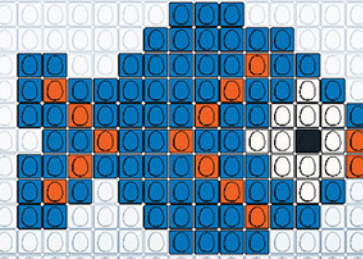

REALISE
TON POISSON EN EGGIS
AVEC EGGMAN

WWW.EGGMANIA-WORLD.COM / @EGGMANIA_WORLD

EGG
 man

Partage tes créations #eggmanworld
EGG MAN
EGGIS TA VIE AVEC

L. 25PCS X H. 14PCS
TOTAL EGGIS : 192
 PIÈCES • BLEU : 87 / ORANGE : 41 / BLANC : 3 / NOIR : 1

L. 18PCS X H. 14PCS
TOTAL EGGIS : 124
 PIÈCES • BLEU : 87 / ORANGE : 29 / BLANC : 6 / NOIR : 2

L. 17PCS X H. 13PCS
TOTAL EGGIS : 98
 PIÈCES • BLEU : 72 / ORANGE : 14 / BLANC : 11 / NOIR : 1

L. 15PCS X H. 11PCS
TOTAL EGGIS : 90
 PIÈCES • BLEU : 80 / ORANGE : 9 / NOIR : 1

L. 13PCS X H. 9PCS
TOTAL EGGIS : 68
 PIÈCES • BLEU : 64 / BLANC : 3 / NOIR : 1

L. 15PCS X H. 5PCS
TOTAL EGGIS : 96
 PIÈCES • BLEU : 3 / ORANGE : 29 / BLANC : 1 / NOIR : 3

L. 21PCS X H. 11PCS
TOTAL EGGIS : 121
 PIÈCES • BLEU : 106 / ORANGE : 11 / BLANC : 3 / NOIR : 1

L. 14PCS X H. 5PCS
TOTAL EGGIS : 33
 PIÈCES • BLEU : 28 / ORANGE : 5

L. 21PCS X H. 12PCS
TOTAL EGGIS : 129
 PIÈCES • BLEU : 110 / ORANGE : 6 / BLANC : 11 / NOIR : 2

L. 18PCS X H. 10PCS
TOTAL EGGIS : 93
 PIÈCES • BLEU : 79 / BLANC : 13 / NOIR : 1