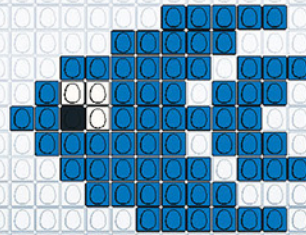

REALISE
TON POISSON EN EGGIS
AVEC EGGMAN

WWW.EGGMANIA-WORLD.COM / @EGGMANIA_WORLD

EGG
 man

Partage tes créations #eggmanworld
EGG MAN
EGGIS TA VIE AVEC

L. 25PCS X H. 14PCS
TOTAL EGGIS : 192
 PIÈCES • BLEU : 87 / ORANGE : 41 / BLANC : 3 / NOIR : 1

L. 18PCS X H. 14PCS
TOTAL EGGIS : 124
 PIÈCES • BLEU : 87 / ORANGE : 29 / BLANC : 6 / NOIR : 2

L. 17PCS X H. 13PCS
TOTAL EGGIS : 98
 PIÈCES • BLEU : 72 / ORANGE : 14 / BLANC : 11 / NOIR : 1

L. 15PCS X H. 11PCS
TOTAL EGGIS : 90
 PIÈCES • BLEU : 80 / ORANGE : 9 / NOIR : 1

L. 13PCS X H. 9PCS
TOTAL EGGIS : 68
 PIÈCES • BLEU : 64 / BLANC : 3 / NOIR : 1

L. 15PCS X H. 5PCS
TOTAL EGGIS : 96
 PIÈCES • BLEU : 3 / ORANGE : 29 / BLANC : 1 / NOIR : 3

L. 21PCS X H. 11PCS
TOTAL EGGIS : 121
 PIÈCES • BLEU : 106 / ORANGE : 11 / BLANC : 3 / NOIR : 1

L. 14PCS X H. 5PCS
TOTAL EGGIS : 33
 PIÈCES • BLEU : 28 / ORANGE : 5

L. 21PCS X H. 12PCS
TOTAL EGGIS : 129
 PIÈCES • BLEU : 110 / ORANGE : 6 / BLANC : 11 / NOIR : 2

L. 18PCS X H. 10PCS
TOTAL EGGIS : 93
 PIÈCES • BLEU : 79 / BLANC : 13 / NOIR : 1