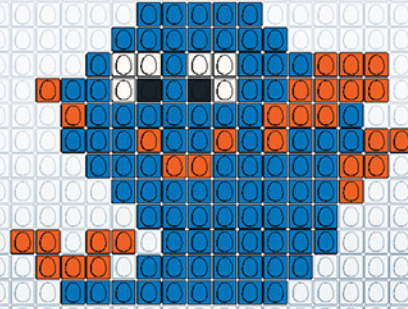

REALISE
TON POISSON EN EGGIS
AVEC EGGMAN

WWW.EGGMANIA-WORLD.COM / @EGGMANIA_WORLD

EGG
 man

Partage tes créations #eggmanworld
EGG MAN
EGGIS TA VIE AVEC

L. 25PCS X H. 14PCS
TOTAL EGGIS : 192
 PIÈCES • BLEU : 87 / ORANGE : 41 / BLANC : 3 / NOIR : 1

L. 18PCS X H. 14PCS
TOTAL EGGIS : 124
 PIÈCES • BLEU : 87 / ORANGE : 29 / BLANC : 6 / NOIR : 2

L. 17PCS X H. 13PCS
TOTAL EGGIS : 98
 PIÈCES • BLEU : 72 / ORANGE : 14 / BLANC : 11 / NOIR : 1

L. 15PCS X H. 11PCS
TOTAL EGGIS : 90
 PIÈCES • BLEU : 80 / ORANGE : 9 / NOIR : 1

L. 13PCS X H. 9PCS
TOTAL EGGIS : 68
 PIÈCES • BLEU : 64 / BLANC : 3 / NOIR : 1

L. 15PCS X H. 5PCS
TOTAL EGGIS : 96
 PIÈCES • BLEU : 3 / ORANGE : 29 / BLANC : 1 / NOIR : 3

L. 21PCS X H. 11PCS
TOTAL EGGIS : 121
 PIÈCES • BLEU : 106 / ORANGE : 11 / BLANC : 3 / NOIR : 1

L. 14PCS X H. 5PCS
TOTAL EGGIS : 33
 PIÈCES • BLEU : 28 / ORANGE : 5

L. 21PCS X H. 12PCS
TOTAL EGGIS : 129
 PIÈCES • BLEU : 110 / ORANGE : 6 / BLANC : 11 / NOIR : 2

L. 18PCS X H. 10PCS
TOTAL EGGIS : 93
 PIÈCES • BLEU : 79 / BLANC : 13 / NOIR : 1