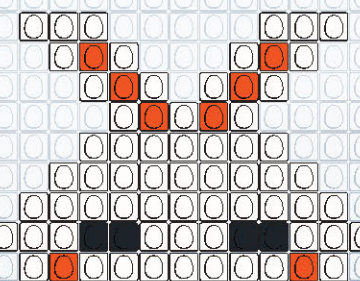

# EGGIS TA VIE AVEC EGGMAN

L. 25PCS X H. 14PCS  
**TOTAL ECCIS : 138**  
PIÈCES - BLANC : 129 / NOIR : 2 / ORANGE : 7

L. 18PCS X H. 14PCS  
**TOTAL ECCIS : 94**  
PIÈCES - BLANC : 68 / NOIR : 2 / ORANGE : 21 / VERT : 3

L. 17PCS X H. 13PCS  
**TOTAL ECCIS : 116**  
PIÈCES - BLANC : 82 / NOIR : 15 / ORANGE : 19

L. 15PCS X H. 11PCS  
**TOTAL ECCIS : 74**  
PIÈCES - BLANC : 62 / NOIR : 2 / ORANGE : 10

L. 13PCS X H. 9PCS  
**TOTAL ECCIS : 74**  
PIÈCES - BLANC : 62 / NOIR : 4 / ORANGE : 8

L. 15PCS X H. 5PCS  
**TOTAL ECCIS : 38**  
PIÈCES - BLANC : 36 / ORANGE : 2

L. 21PCS X H. 11PCS  
**TOTAL ECCIS : 105**  
PIÈCES - BLANC : 83 / NOIR : 8 / ORANGE : 14

L. 14PCS X H. 5PCS  
**TOTAL ECCIS : 29**  
PIÈCES - BLANC : 8 / NOIR : 3 / ORANGE : 18