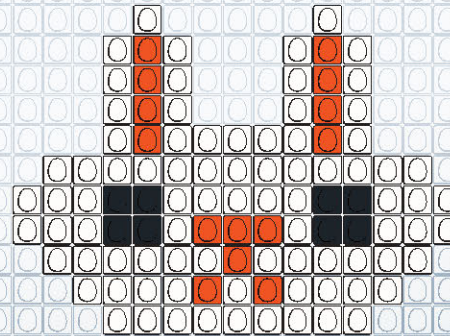

# EGGIS TA VIE AVEC EGGMAN

L. 25PCS X H. 14PCS  
**TOTAL ECCIS : 138**  
PIÈCES - BLANC : 129 / NOIR : 2 / ORANGE : 7

L. 18PCS X H. 14PCS  
**TOTAL ECCIS : 94**  
PIÈCES - BLANC : 68 / NOIR : 2 / ORANGE : 21 / VERT : 3

L. 17PCS X H. 13PCS  
**TOTAL ECCIS : 116**  
PIÈCES - BLANC : 82 / NOIR : 15 / ORANGE : 19

L. 15PCS X H. 11PCS  
**TOTAL ECCIS : 74**  
PIÈCES - BLANC : 62 / NOIR : 2 / ORANGE : 10

L. 13PCS X H. 9PCS  
**TOTAL ECCIS : 74**  
PIÈCES - BLANC : 62 / NOIR : 4 / ORANGE : 8

L. 15PCS X H. 5PCS  
**TOTAL ECCIS : 38**  
PIÈCES - BLANC : 36 / ORANGE : 2

L. 21PCS X H. 11PCS  
**TOTAL ECCIS : 105**  
PIÈCES - BLANC : 83 / NOIR : 8 / ORANGE : 14

L. 14PCS X H. 5PCS  
**TOTAL ECCIS : 29**  
PIÈCES - BLANC : 8 / NOIR : 3 / ORANGE : 18

L. 21PCS X H. 12PCS  
**TOTAL ECCIS : 117**  
PIÈCES - BLANC : 96 / NOIR : 4 / ORANGE : 17

L. 18PCS X H. 10PCS  
**TOTAL ECCIS : 73**  
PIÈCES - BLANC : 28 / NOIR : 7 / ORANGE : 38

L. 14PCS X H. 8PCS  
**TOTAL ECCIS : 37**  
PIÈCES - BLANC : 18 / NOIR : 2 / ORANGE : 17