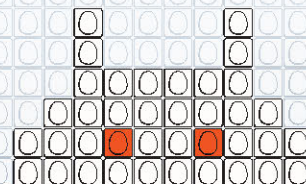

# EGGIS TA VIE AVEC EGGMAN

L. 25PCS X H. 14PCS  
**TOTAL ECCIS : 138**  
PIÈCES - BLANC : 129 / NOIR : 2 / ORANGE : 7

L. 18PCS X H. 14PCS  
**TOTAL ECCIS : 94**  
PIÈCES - BLANC : 68 / NOIR : 2 / ORANGE : 21 / VERT : 3

L. 17PCS X H. 13PCS  
**TOTAL ECCIS : 116**  
PIÈCES - BLANC : 82 / NOIR : 15 / ORANGE : 19

L. 15PCS X H. 11PCS  
**TOTAL ECCIS : 74**  
PIÈCES - BLANC : 62 / NOIR : 2 / ORANGE : 10

L. 13PCS X H. 9PCS  
**TOTAL ECCIS : 74**  
PIÈCES - BLANC : 62 / NOIR : 4 / ORANGE : 8

L. 15PCS X H. 5PCS  
**TOTAL ECCIS : 38**  
PIÈCES - BLANC : 36 / ORANGE : 2

L. 21PCS X H. 11PCS  
**TOTAL ECCIS : 105**  
PIÈCES - BLANC : 83 / NOIR : 8 / ORANGE : 14

L. 14PCS X H. 5PCS  
**TOTAL ECCIS : 29**  
PIÈCES - BLANC : 8 / NOIR : 3 / ORANGE : 18