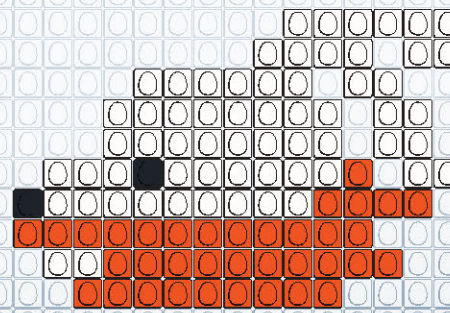

# EGGIS TA VIE AVEC EGGMAN

L. 25PCS X H. 14PCS  
**TOTAL ECCIS : 138**  
PIÈCES - BLANC : 129 / NOIR : 2 / ORANGE : 7

L. 18PCS X H. 14PCS  
**TOTAL ECCIS : 94**  
PIÈCES - BLANC : 68 / NOIR : 2 / ORANGE : 21 / VERT : 3

L. 15PCS X H. 5PCS  
**TOTAL ECCIS : 38**  
PIÈCES - BLANC : 36 / ORANGE : 2

L. 21PCS X H. 11PCS  
**TOTAL ECCIS : 105**  
PIÈCES - BLANC : 83 / NOIR : 8 / ORANGE : 14

L. 14PCS X H. 5PCS  
**TOTAL ECCIS : 29**  
PIÈCES - BLANC : 8 / NOIR : 3 / ORANGE : 18

L. 21PCS X H. 12PCS  
**TOTAL ECCIS : 117**  
PIÈCES - BLANC : 96 / NOIR : 4 / ORANGE : 17

L. 18PCS X H. 10PCS  
**TOTAL ECCIS : 73**  
PIÈCES - BLANC : 28 / NOIR : 7 / ORANGE : 38

L. 14PCS X H. 8PCS  
**TOTAL ECCIS : 37**  
PIÈCES - BLANC : 18 / NOIR : 2 / ORANGE : 17

L. 18PCS X H. 13PCS  
**TOTAL ECCIS : 110**  
PIÈCES - BLANC : 82 / NOIR : 1 / ORANGE : 27

L. 15PCS X H. 10PCS  
**TOTAL ECCIS : 98**  
PIÈCES - BLANC : 60 / NOIR : 2 / ORANGE : 36