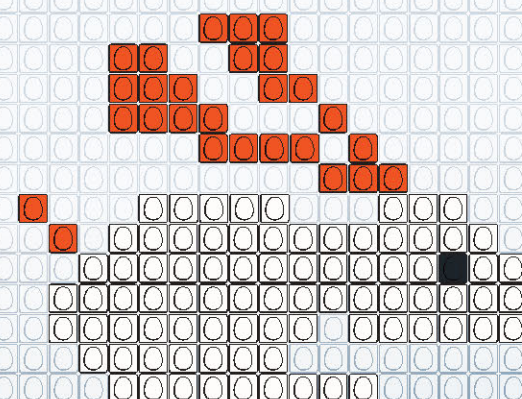

# EGGIS TA VIE AVEC EGGMAN

L. 25PCS X H. 14PCS  
**TOTAL ECCIS : 138**  
PIÈCES - BLANC : 129 / NOIR : 2 / ORANGE : 7

L. 18PCS X H. 14PCS  
**TOTAL ECCIS : 94**  
PIÈCES - BLANC : 68 / NOIR : 2 / ORANGE : 21 / VERT : 3

L. 15PCS X H. 5PCS  
**TOTAL ECCIS : 38**  
PIÈCES - BLANC : 36 / ORANGE : 2

L. 21PCS X H. 11PCS  
**TOTAL ECCIS : 105**  
PIÈCES - BLANC : 83 / NOIR : 8 / ORANGE : 14

L. 14PCS X H. 5PCS  
**TOTAL ECCIS : 29**  
PIÈCES - BLANC : 8 / NOIR : 3 / ORANGE : 18

L. 21PCS X H. 12PCS  
**TOTAL ECCIS : 117**  
PIÈCES - BLANC : 96 / NOIR : 4 / ORANGE : 17

L. 18PCS X H. 10PCS  
**TOTAL ECCIS : 73**  
PIÈCES - BLANC : 28 / NOIR : 7 / ORANGE : 38

L. 14PCS X H. 8PCS  
**TOTAL ECCIS : 37**  
PIÈCES - BLANC : 18 / NOIR : 2 / ORANGE : 17

L. 18PCS X H. 13PCS  
**TOTAL ECCIS : 110**  
PIÈCES - BLANC : 82 / NOIR : 1 / ORANGE : 27

L. 15PCS X H. 10PCS  
**TOTAL ECCIS : 98**  
PIÈCES - BLANC : 60 / NOIR : 2 / ORANGE : 36