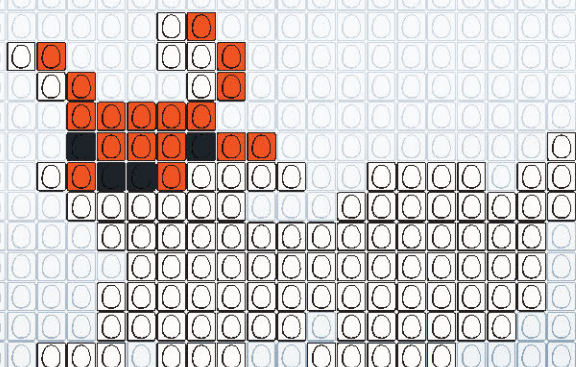

# EGGIS TA VIE AVEC EGGMAN

L. 25PCS X H. 14PCS  
**TOTAL ECCIS : 138**  
PIÈCES - BLANC : 129 / NOIR : 2 / ORANGE : 7

L. 18PCS X H. 14PCS  
**TOTAL ECCIS : 94**  
PIÈCES - BLANC : 68 / NOIR : 2 / ORANGE : 21 / VERT : 3

L. 17PCS X H. 13PCS  
**TOTAL ECCIS : 116**  
PIÈCES - BLANC : 82 / NOIR : 15 / ORANGE : 19

L. 15PCS X H. 11PCS  
**TOTAL ECCIS : 74**  
PIÈCES - BLANC : 62 / NOIR : 2 / ORANGE : 10

L. 13PCS X H. 9PCS  
**TOTAL ECCIS : 74**  
PIÈCES - BLANC : 62 / NOIR : 4 / ORANGE : 8

L. 15PCS X H. 5PCS  
**TOTAL ECCIS : 38**  
PIÈCES - BLANC : 36 / ORANGE : 2

L. 21PCS X H. 11PCS  
**TOTAL ECCIS : 105**  
PIÈCES - BLANC : 83 / NOIR : 8 / ORANGE : 14

L. 14PCS X H. 5PCS  
**TOTAL ECCIS : 29**  
PIÈCES - BLANC : 8 / NOIR : 3 / ORANGE : 18

L. 21PCS X H. 12PCS  
**TOTAL ECCIS : 117**  
PIÈCES - BLANC : 96 / NOIR : 4 / ORANGE : 17

L. 18PCS X H. 10PCS  
**TOTAL ECCIS : 73**  
PIÈCES - BLANC : 28 / NOIR : 7 / ORANGE : 38

L. 14PCS X H. 8PCS  
**TOTAL ECCIS : 37**  
PIÈCES - BLANC : 18 / NOIR : 2 / ORANGE : 17