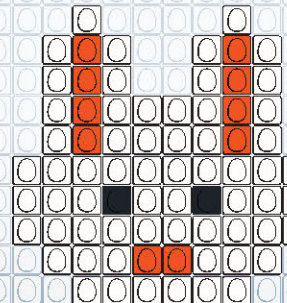

# EGGIS TA VIE AVEC EGGMAN

L. 25PCS X H. 14PCS  
**TOTAL ECCIS : 138**  
PIÈCES - BLANC : 129 / NOIR : 2 / ORANGE : 7

L. 18PCS X H. 14PCS  
**TOTAL ECCIS : 94**  
PIÈCES - BLANC : 68 / NOIR : 2 / ORANGE : 21 / VERT : 3

L. 17PCS X H. 13PCS  
**TOTAL ECCIS : 116**  
PIÈCES - BLANC : 82 / NOIR : 15 / ORANGE : 19

L. 15PCS X H. 11PCS  
**TOTAL ECCIS : 74**  
PIÈCES - BLANC : 62 / NOIR : 2 / ORANGE : 10

L. 13PCS X H. 9PCS  
**TOTAL ECCIS : 74**  
PIÈCES - BLANC : 62 / NOIR : 4 / ORANGE : 8

L. 15PCS X H. 5PCS  
**TOTAL ECCIS : 38**  
PIÈCES - BLANC : 36 / ORANGE : 2

L. 21PCS X H. 11PCS  
**TOTAL ECCIS : 105**  
PIÈCES - BLANC : 83 / NOIR : 8 / ORANGE : 14

L. 14PCS X H. 5PCS  
**TOTAL ECCIS : 29**  
PIÈCES - BLANC : 8 / NOIR : 3 / ORANGE : 18

L. 21PCS X H. 12PCS  
**TOTAL ECCIS : 117**  
PIÈCES - BLANC : 96 / NOIR : 4 / ORANGE : 17

L. 18PCS X H. 10PCS  
**TOTAL ECCIS : 73**  
PIÈCES - BLANC : 28 / NOIR : 7 / ORANGE : 38

L. 14PCS X H. 8PCS  
**TOTAL ECCIS : 37**  
PIÈCES - BLANC : 18 / NOIR : 2 / ORANGE : 17