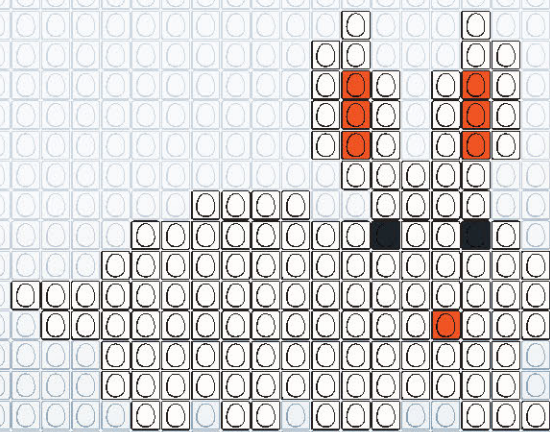

# REALISE TON LAPIN EN EGGIS AVEC EGGMAN

WWW.EGGMANIA-WORLD.COM

# EGGIS TA VIE AVEC EGGMAN

L. 25PCS X H. 14PCS  
**TOTAL ECCIS : 138**  
PIÈCES - BLANC : 129 / NOIR : 2 / ORANGE : 7

L. 18PCS X H. 14PCS  
**TOTAL ECCIS : 94**  
PIÈCES - BLANC : 68 / NOIR : 2 / ORANGE : 21 / VERT : 3

L. 15PCS X H. 5PCS  
**TOTAL ECCIS : 38**  
PIÈCES - BLANC : 36 / ORANGE : 2

L. 21PCS X H. 11PCS  
**TOTAL ECCIS : 105**  
PIÈCES - BLANC : 83 / NOIR : 8 / ORANGE : 14

L. 14PCS X H. 5PCS  
**TOTAL ECCIS : 29**  
PIÈCES - BLANC : 8 / NOIR : 3 / ORANGE : 18

L. 18PCS X H. 13PCS  
**TOTAL ECCIS : 110**  
PIÈCES - BLANC : 82 / NOIR : 1 / ORANGE : 27

L. 15PCS X H. 10PCS  
**TOTAL ECCIS : 98**  
PIÈCES - BLANC : 60 / NOIR : 2 / ORANGE : 36