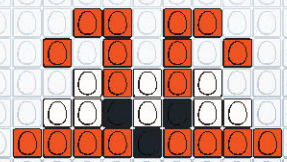

# EGGIS TA VIE AVEC EGGMAN

L. 25PCS X H. 14PCS  
**TOTAL ECCIS : 138**  
PIÈCES - BLANC : 129 / NOIR : 2 / ORANGE : 7

L. 18PCS X H. 14PCS  
**TOTAL ECCIS : 94**  
PIÈCES - BLANC : 68 / NOIR : 2 / ORANGE : 21 / VERT : 3

L. 17PCS X H. 13PCS  
**TOTAL ECCIS : 116**  
PIÈCES - BLANC : 82 / NOIR : 15 / ORANGE : 19

L. 15PCS X H. 11PCS  
**TOTAL ECCIS : 74**  
PIÈCES - BLANC : 62 / NOIR : 2 / ORANGE : 10

L. 13PCS X H. 9PCS  
**TOTAL ECCIS : 74**  
PIÈCES - BLANC : 62 / NOIR : 4 / ORANGE : 8

L. 15PCS X H. 5PCS  
**TOTAL ECCIS : 38**  
PIÈCES - BLANC : 36 / ORANGE : 2

L. 21PCS X H. 11PCS  
**TOTAL ECCIS : 105**  
PIÈCES - BLANC : 83 / NOIR : 8 / ORANGE : 14

L. 14PCS X H. 5PCS  
**TOTAL ECCIS : 29**  
PIÈCES - BLANC : 8 / NOIR : 3 / ORANGE : 18

L. 21PCS X H. 12PCS  
**TOTAL ECCIS : 117**  
PIÈCES - BLANC : 96 / NOIR : 4 / ORANGE : 17

L. 18PCS X H. 10PCS  
**TOTAL ECCIS : 73**  
PIÈCES - BLANC : 28 / NOIR : 7 / ORANGE : 38

L. 14PCS X H. 8PCS  
**TOTAL ECCIS : 37**  
PIÈCES - BLANC : 18 / NOIR : 2 / ORANGE : 17