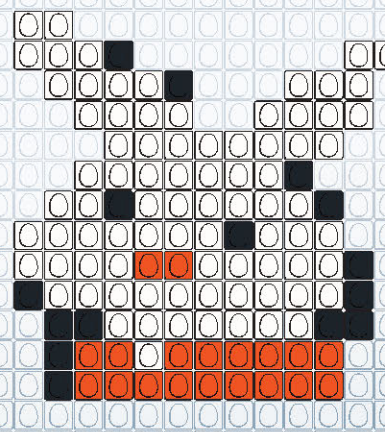

# EGG man

Partage tes créations #eggmaniaman

# EGGIS TA VIE AVEC EGGMAN

L. 25PCS X H. 14PCS  
**TOTAL ECCIS : 138**  
PIÈCES - BLANC : 129 / NOIR : 2 / ORANGE : 7

L. 18PCS X H. 14PCS  
**TOTAL ECCIS : 94**  
PIÈCES - BLANC : 68 / NOIR : 2 / ORANGE : 21 / VERT : 3

L. 17PCS X H. 13PCS  
**TOTAL ECCIS : 116**  
PIÈCES - BLANC : 82 / NOIR : 15 / ORANGE : 19

L. 15PCS X H. 11PCS  
**TOTAL ECCIS : 74**  
PIÈCES - BLANC : 62 / NOIR : 2 / ORANGE : 10

L. 13PCS X H. 9PCS  
**TOTAL ECCIS : 74**  
PIÈCES - BLANC : 62 / NOIR : 4 / ORANGE : 8

L. 15PCS X H. 5PCS  
**TOTAL ECCIS : 38**  
PIÈCES - BLANC : 36 / ORANGE : 2

L. 21PCS X H. 11PCS  
**TOTAL ECCIS : 105**  
PIÈCES - BLANC : 83 / NOIR : 8 / ORANGE : 14

L. 14PCS X H. 5PCS  
**TOTAL ECCIS : 29**  
PIÈCES - BLANC : 8 / NOIR : 3 / ORANGE : 18