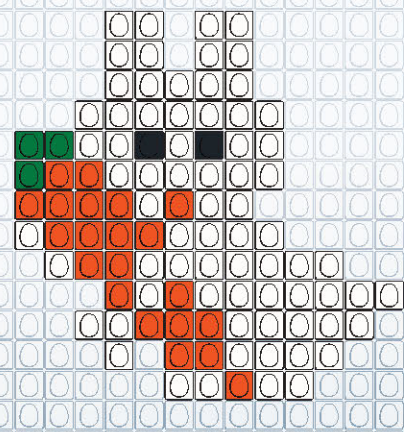

# REALISE TON LAPIN EN EGGIS AVEC EGGMAN

WWW.EGGMANIA-WORLD.COM

# EGG man

Partage tes créations #eggmaniaman

# EGGIS TA VIE AVEC EGGMAN

L. 25PCS X H. 14PCS  
**TOTAL ECCIS : 138**  
PIÈCES - BLANC : 129 / NOIR : 2 / ORANGE : 7

L. 18PCS X H. 14PCS  
**TOTAL ECCIS : 94**  
PIÈCES - BLANC : 68 / NOIR : 2 / ORANGE : 21 / VERT : 3

L. 18PCS X H. 13PCS  
**TOTAL ECCIS : 110**  
PIÈCES - BLANC : 82 / NOIR : 1 / ORANGE : 27

L. 15PCS X H. 10PCS  
**TOTAL ECCIS : 98**  
PIÈCES - BLANC : 60 / NOIR : 2 / ORANGE : 36