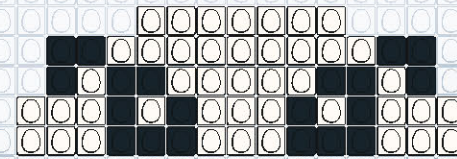

REALISE
TON PANDA EN EGGIS
AVEC EGGMAN

WWW.EGGMANIA-WORLD.COM / @EGGMANIA_WORLD

EGG
man

Partage tes créations #eggmanworld

EGGIS TA VIE AVEC
EGGMAN

L. 25PCS X H. 14PCS
TOTAL EGGIS : 157
PIÈCES - NOIR : 84 / BLANC : 73

L. 18PCS X H. 14PCS
TOTAL EGGIS : 153
PIÈCES - NOIR : 86 / BLANC : 67

L. 17PCS X H. 13PCS
TOTAL EGGIS : 111
PIÈCES - NOIR : 40 / BLANC : 71

L. 15PCS X H. 11PCS
TOTAL EGGIS : 105
PIÈCES - NOIR : 47 / BLANC : 58

L. 13PCS X H. 9PCS
TOTAL EGGIS : 106
PIÈCES - NOIR : 50 / BLANC : 56

L. 15PCS X H. 5PCS
TOTAL EGGIS : 63
PIÈCES - NOIR : 20 / BLANC : 43

L. 21PCS X H. 11PCS
TOTAL EGGIS : 120
PIÈCES - NOIR : 44 / BLANC : 75 / VERT : 1

L. 14PCS X H. 5PCS
TOTAL EGGIS : 32
PIÈCES - NOIR : 20 / BLANC : 12

L. 21PCS X H. 12PCS
TOTAL EGGIS : 116
PIÈCES - NOIR : 44 / BLANC : 72

L. 18PCS X H. 10PCS
TOTAL EGGIS : 114
PIÈCES - NOIR : 56 / BLANC : 57 / VERT : 1