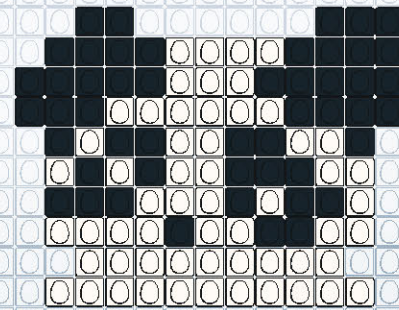

REALISE
TON PANDA EN EGGIS
AVEC EGGMAN

WWW.EGGMANIA-WORLD.COM / @EGGMANIA_WORLD

EGG
man

Partage tes créations #eggmanworld

EGGIS TA VIE AVEC
EGGMAN

L. 25PCS X H. 14PCS
TOTAL EGGIS : 157
PIÈCES - NOIR : 84 / BLANC : 73

L. 18PCS X H. 14PCS
TOTAL EGGIS : 153
PIÈCES - NOIR : 86 / BLANC : 67

L. 17PCS X H. 13PCS
TOTAL EGGIS : 111
PIÈCES - NOIR : 40 / BLANC : 71

L. 15PCS X H. 11PCS
TOTAL EGGIS : 105
PIÈCES - NOIR : 47 / BLANC : 58

L. 13PCS X H. 9PCS
TOTAL EGGIS : 106
PIÈCES - NOIR : 50 / BLANC : 56

L. 15PCS X H. 5PCS
TOTAL EGGIS : 63
PIÈCES - NOIR : 20 / BLANC : 43

L. 21PCS X H. 11PCS
TOTAL EGGIS : 120
PIÈCES - NOIR : 44 / BLANC : 75 / VERT : 1

L. 14PCS X H. 5PCS
TOTAL EGGIS : 32
PIÈCES - NOIR : 20 / BLANC : 12

L. 21PCS X H. 12PCS
TOTAL EGGIS : 116
PIÈCES - NOIR : 44 / BLANC : 72

L. 18PCS X H. 10PCS
TOTAL EGGIS : 114
PIÈCES - NOIR : 56 / BLANC : 57 / VERT : 1