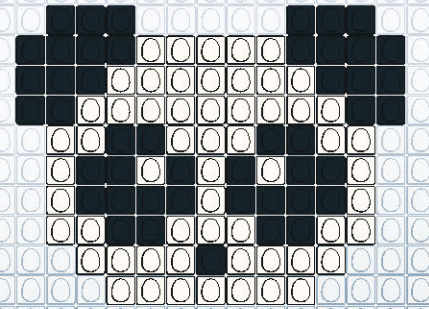

REALISE
TON PANDA EN EGGIS
AVEC EGGMAN

WWW.EGGMANIA-WORLD.COM / @EGGMANIA_WORLD

EGG
man

Partage tes créations #eggmanworld

EGGIS TA VIE AVEC
EGGMAN

L. 25PCS X H. 14PCS
TOTAL EGGIS : 157
PIÈCES - NOIR : 84 / BLANC : 73

L. 18PCS X H. 14PCS
TOTAL EGGIS : 153
PIÈCES - NOIR : 86 / BLANC : 67

L. 17PCS X H. 13PCS
TOTAL EGGIS : 111
PIÈCES - NOIR : 40 / BLANC : 71

L. 15PCS X H. 11PCS
TOTAL EGGIS : 105
PIÈCES - NOIR : 47 / BLANC : 58

L. 13PCS X H. 9PCS
TOTAL EGGIS : 106
PIÈCES - NOIR : 50 / BLANC : 56

L. 15PCS X H. 5PCS
TOTAL EGGIS : 63
PIÈCES - NOIR : 20 / BLANC : 43

L. 21PCS X H. 11PCS
TOTAL EGGIS : 120
PIÈCES - NOIR : 44 / BLANC : 75 / VERT : 1

L. 14PCS X H. 5PCS
TOTAL EGGIS : 32
PIÈCES - NOIR : 20 / BLANC : 12

L. 21PCS X H. 12PCS
TOTAL EGGIS : 116
PIÈCES - NOIR : 44 / BLANC : 72

L. 18PCS X H. 10PCS
TOTAL EGGIS : 114
PIÈCES - NOIR : 56 / BLANC : 57 / VERT : 1