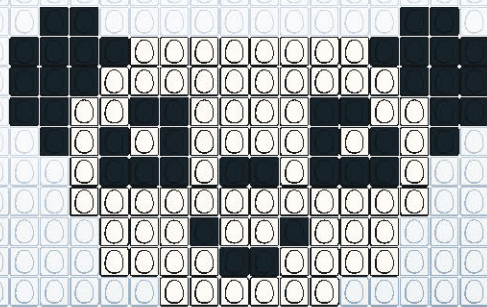

L. 18PCS X H. 14PCS
TOTAL EGGIS : 153
PIÈCES - NOIR : 86 / BLANC : 67

L. 17PCS X H. 13PCS
TOTAL EGGIS : 111
PIÈCES - NOIR : 40 / BLANC : 71

L. 15PCS X H. 11PCS
TOTAL EGGIS : 105
PIÈCES - NOIR : 47 / BLANC : 58

L. 13PCS X H. 9PCS
TOTAL EGGIS : 106
PIÈCES - NOIR : 50 / BLANC : 56

L. 15PCS X H. 5PCS
TOTAL EGGIS : 63
PIÈCES - NOIR : 20 / BLANC : 43

L. 21PCS X H. 11PCS
TOTAL EGGIS : 120
PIÈCES - NOIR : 44 / BLANC : 75 / VERT : 1

L. 14PCS X H. 5PCS
TOTAL EGGIS : 32
PIÈCES - NOIR : 20 / BLANC : 12

L. 21PCS X H. 12PCS
TOTAL EGGIS : 116
PIÈCES - NOIR : 44 / BLANC : 72

L. 18PCS X H. 10PCS
TOTAL EGGIS : 114
PIÈCES - NOIR : 56 / BLANC : 57 / VERT : 1

L. 14PCS X H. 8PCS
TOTAL EGGIS : 86
PIÈCES - NOIR : 32 / BLANC : 54

L. 18PCS X H. 13PCS
TOTAL EGGIS : 137
PIÈCES - NOIR : 80 / BLANC : 43 / VERT : 14

L. 15PCS X H. 10PCS
TOTAL EGGIS : 119
PIÈCES - NOIR : 60 / BLANC : 59