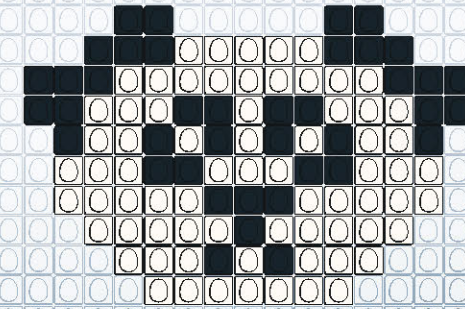

REALISE
TON PANDA EN EGGIS
AVEC EGGMAN

WWW.EGGMANIA-WORLD.COM / @EGGMANIA_WORLD

EGG
man

Partage tes créations #eggmanworld

EGGIS TA VIE AVEC
EGGMAN

L. 25PCS X H. 14PCS
TOTAL EGGIS : 157
PIÈCES - NOIR : 84 / BLANC : 73

L. 18PCS X H. 14PCS
TOTAL EGGIS : 153
PIÈCES - NOIR : 86 / BLANC : 67

L. 17PCS X H. 13PCS
TOTAL EGGIS : 111
PIÈCES - NOIR : 40 / BLANC : 71

L. 15PCS X H. 11PCS
TOTAL EGGIS : 105
PIÈCES - NOIR : 47 / BLANC : 58

L. 13PCS X H. 9PCS
TOTAL EGGIS : 106
PIÈCES - NOIR : 50 / BLANC : 56

L. 15PCS X H. 5PCS
TOTAL EGGIS : 63
PIÈCES - NOIR : 20 / BLANC : 43

L. 21PCS X H. 11PCS
TOTAL EGGIS : 120
PIÈCES - NOIR : 44 / BLANC : 75 / VERT : 1

L. 14PCS X H. 5PCS
TOTAL EGGIS : 32
PIÈCES - NOIR : 20 / BLANC : 12

L. 21PCS X H. 12PCS
TOTAL EGGIS : 116
PIÈCES - NOIR : 44 / BLANC : 72

L. 18PCS X H. 10PCS
TOTAL EGGIS : 114
PIÈCES - NOIR : 56 / BLANC : 57 / VERT : 1