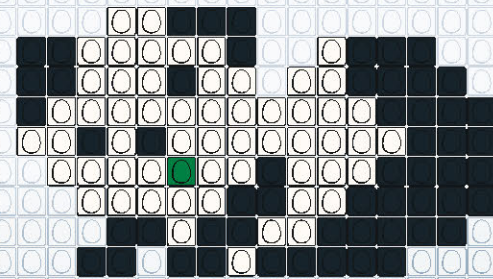

L. 18PCS X H. 14PCS
TOTAL EGGIS : 153
PIÈCES - NOIR : 86 / BLANC : 67

L. 17PCS X H. 13PCS
TOTAL EGGIS : 111
PIÈCES - NOIR : 40 / BLANC : 71

L. 15PCS X H. 11PCS
TOTAL EGGIS : 105
PIÈCES - NOIR : 47 / BLANC : 58

L. 13PCS X H. 9PCS
TOTAL EGGIS : 106
PIÈCES - NOIR : 50 / BLANC : 56

L. 15PCS X H. 5PCS
TOTAL EGGIS : 63
PIÈCES - NOIR : 20 / BLANC : 43

L. 21PCS X H. 11PCS
TOTAL EGGIS : 120
PIÈCES - NOIR : 44 / BLANC : 75 / VERT : 1

L. 14PCS X H. 5PCS
TOTAL EGGIS : 32
PIÈCES - NOIR : 20 / BLANC : 12

L. 21PCS X H. 12PCS
TOTAL EGGIS : 116
PIÈCES - NOIR : 44 / BLANC : 72

L. 18PCS X H. 10PCS
TOTAL EGGIS : 114
PIÈCES - NOIR : 56 / BLANC : 57 / VERT : 1

L. 14PCS X H. 8PCS
TOTAL EGGIS : 86
PIÈCES - NOIR : 32 / BLANC : 54

L. 18PCS X H. 13PCS
TOTAL EGGIS : 137
PIÈCES - NOIR : 80 / BLANC : 43 / VERT : 14

L. 15PCS X H. 10PCS
TOTAL EGGIS : 119
PIÈCES - NOIR : 60 / BLANC : 59