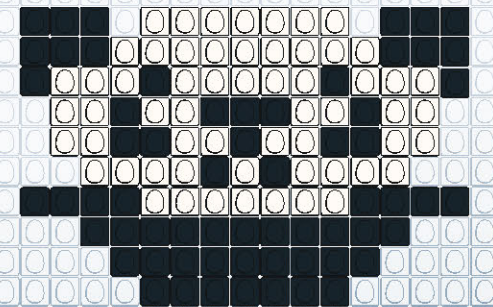

L. 13PCS X H. 9PCS
TOTAL EGGIS : 106
PIÈCES - NOIR : 50 / BLANC : 56

L. 15PCS X H. 5PCS
TOTAL EGGIS : 63
PIÈCES - NOIR : 20 / BLANC : 43

L. 21PCS X H. 11PCS
TOTAL EGGIS : 120
PIÈCES - NOIR : 44 / BLANC : 75 / VERT : 1

L. 14PCS X H. 5PCS
TOTAL EGGIS : 32
PIÈCES - NOIR : 20 / BLANC : 12

L. 21PCS X H. 12PCS
TOTAL EGGIS : 116
PIÈCES - NOIR : 44 / BLANC : 72

L. 18PCS X H. 10PCS
TOTAL EGGIS : 114
PIÈCES - NOIR : 56 / BLANC : 57 / VERT : 1

L. 14PCS X H. 8PCS
TOTAL EGGIS : 86
PIÈCES - NOIR : 32 / BLANC : 54

L. 18PCS X H. 13PCS
TOTAL EGGIS : 137
PIÈCES - NOIR : 80 / BLANC : 43 / VERT : 14

L. 15PCS X H. 10PCS
TOTAL EGGIS : 119
PIÈCES - NOIR : 60 / BLANC : 59