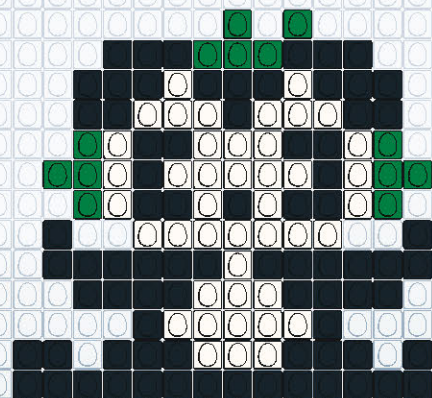

REALISE
TON PANDA EN EGGIS
AVEC EGGMAN

WWW.EGGMANIA-WORLD.COM / @EGGMANIA_WORLD

EGG
man

Partage tes créations #eggmanworld

EGGIS TA VIE AVEC
EGGMAN

L. 25PCS X H. 14PCS
TOTAL EGGIS : 157
PIÈCES - NOIR : 84 / BLANC : 73

L. 13PCS X H. 9PCS
TOTAL EGGIS : 106
PIÈCES - NOIR : 50 / BLANC : 56

L. 15PCS X H. 5PCS
TOTAL EGGIS : 63
PIÈCES - NOIR : 20 / BLANC : 43

L. 21PCS X H. 11PCS
TOTAL EGGIS : 120
PIÈCES - NOIR : 44 / BLANC : 75 / VERT : 1

L. 14PCS X H. 5PCS
TOTAL EGGIS : 32
PIÈCES - NOIR : 20 / BLANC : 12

L. 21PCS X H. 12PCS
TOTAL EGGIS : 116
PIÈCES - NOIR : 44 / BLANC : 72

L. 18PCS X H. 10PCS
TOTAL EGGIS : 114
PIÈCES - NOIR : 56 / BLANC : 57 / VERT : 1

L. 14PCS X H. 8PCS
TOTAL EGGIS : 86
PIÈCES - NOIR : 32 / BLANC : 54

L. 18PCS X H. 13PCS
TOTAL EGGIS : 137
PIÈCES - NOIR : 80 / BLANC : 43 / VERT : 14

L. 15PCS X H. 10PCS
TOTAL EGGIS : 119
PIÈCES - NOIR : 60 / BLANC : 59