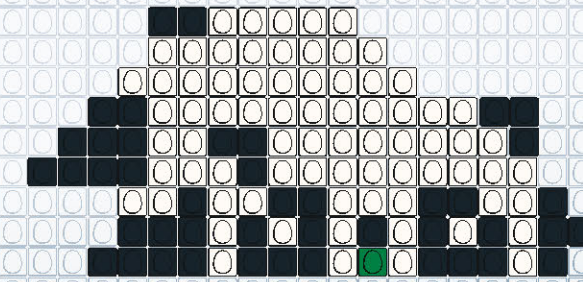

REALISE
TON PANDA EN EGGIS
AVEC EGGMAN

WWW.EGGMANIA-WORLD.COM / @EGGMANIA_WORLD

EGG
man

Partage tes créations #eggmanworld

EGGIS TA VIE AVEC
EGGMAN

L. 25PCS X H. 14PCS
TOTAL EGGIS : 157
PIÈCES - NOIR : 84 / BLANC : 73

L. 18PCS X H. 14PCS
TOTAL EGGIS : 153
PIÈCES - NOIR : 86 / BLANC : 67

L. 17PCS X H. 13PCS
TOTAL EGGIS : 111
PIÈCES - NOIR : 40 / BLANC : 71

L. 15PCS X H. 11PCS
TOTAL EGGIS : 105
PIÈCES - NOIR : 47 / BLANC : 58

L. 13PCS X H. 9PCS
TOTAL EGGIS : 106
PIÈCES - NOIR : 50 / BLANC : 56

L. 15PCS X H. 5PCS
TOTAL EGGIS : 63
PIÈCES - NOIR : 20 / BLANC : 43

L. 21PCS X H. 11PCS
TOTAL EGGIS : 120
PIÈCES - NOIR : 44 / BLANC : 75 / VERT : 1

L. 14PCS X H. 5PCS
TOTAL EGGIS : 32
PIÈCES - NOIR : 20 / BLANC : 12

L. 21PCS X H. 12PCS
TOTAL EGGIS : 116
PIÈCES - NOIR : 44 / BLANC : 72

L. 18PCS X H. 10PCS
TOTAL EGGIS : 114
PIÈCES - NOIR : 56 / BLANC : 57 / VERT : 1