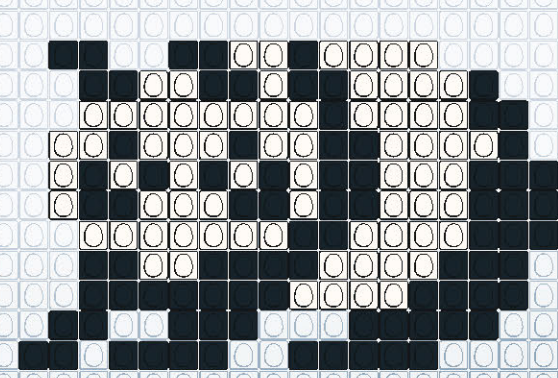

REALISE
TON PANDA EN EGGIS
AVEC EGGMAN

WWW.EGGMANIA-WORLD.COM / @EGGMANIA_WORLD

EGG
man

Partage tes créations #eggmanworld

EGGIS TA VIE AVEC
EGGMAN

L. 25PCS X H. 14PCS
TOTAL EGGIS : 157
PIÈCES - NOIR : 84 / BLANC : 73

L. 18PCS X H. 14PCS
TOTAL EGGIS : 153
PIÈCES - NOIR : 86 / BLANC : 67

L. 17PCS X H. 13PCS
TOTAL EGGIS : 111
PIÈCES - NOIR : 40 / BLANC : 71

L. 15PCS X H. 11PCS
TOTAL EGGIS : 105
PIÈCES - NOIR : 47 / BLANC : 58

L. 13PCS X H. 9PCS
TOTAL EGGIS : 106
PIÈCES - NOIR : 50 / BLANC : 56

L. 15PCS X H. 5PCS
TOTAL EGGIS : 63
PIÈCES - NOIR : 20 / BLANC : 43

L. 21PCS X H. 11PCS
TOTAL EGGIS : 120
PIÈCES - NOIR : 44 / BLANC : 75 / VERT : 1

L. 14PCS X H. 5PCS
TOTAL EGGIS : 32
PIÈCES - NOIR : 20 / BLANC : 12

L. 21PCS X H. 12PCS
TOTAL EGGIS : 116
PIÈCES - NOIR : 44 / BLANC : 72

L. 18PCS X H. 10PCS
TOTAL EGGIS : 114
PIÈCES - NOIR : 56 / BLANC : 57 / VERT : 1