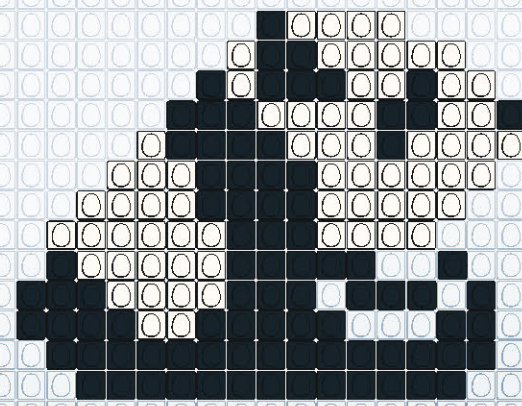

REALISE
TON PANDA EN EGGIS
AVEC EGGMAN

WWW.EGGMANIA-WORLD.COM / @EGGMANIA_WORLD

EGG
man

Partage tes créations #eggmanworld

EGGIS TA VIE AVEC
EGGMAN

L. 25PCS X H. 14PCS
TOTAL EGGIS : 157
PIÈCES - NOIR : 84 / BLANC : 73

L. 18PCS X H. 14PCS
TOTAL EGGIS : 153
PIÈCES - NOIR : 86 / BLANC : 67

L. 17PCS X H. 13PCS
TOTAL EGGIS : 111
PIÈCES - NOIR : 40 / BLANC : 71

L. 15PCS X H. 11PCS
TOTAL EGGIS : 105
PIÈCES - NOIR : 47 / BLANC : 58

L. 13PCS X H. 9PCS
TOTAL EGGIS : 106
PIÈCES - NOIR : 50 / BLANC : 56

L. 15PCS X H. 5PCS
TOTAL EGGIS : 63
PIÈCES - NOIR : 20 / BLANC : 43

L. 21PCS X H. 11PCS
TOTAL EGGIS : 120
PIÈCES - NOIR : 44 / BLANC : 75 / VERT : 1

L. 14PCS X H. 5PCS
TOTAL EGGIS : 32
PIÈCES - NOIR : 20 / BLANC : 12

L. 21PCS X H. 12PCS
TOTAL EGGIS : 116
PIÈCES - NOIR : 44 / BLANC : 72

L. 18PCS X H. 10PCS
TOTAL EGGIS : 114
PIÈCES - NOIR : 56 / BLANC : 57 / VERT : 1