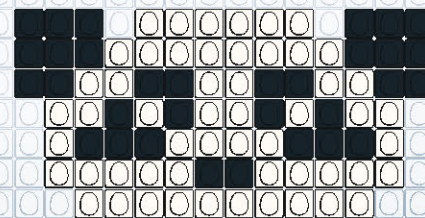

L. 18PCS X H. 14PCS
TOTAL EGGIS : 153
PIÈCES - NOIR : 86 / BLANC : 67

L. 17PCS X H. 13PCS
TOTAL EGGIS : 111
PIÈCES - NOIR : 40 / BLANC : 71

L. 15PCS X H. 11PCS
TOTAL EGGIS : 105
PIÈCES - NOIR : 47 / BLANC : 58

L. 13PCS X H. 9PCS
TOTAL EGGIS : 106
PIÈCES - NOIR : 50 / BLANC : 56

L. 15PCS X H. 5PCS
TOTAL EGGIS : 63
PIÈCES - NOIR : 20 / BLANC : 43

L. 21PCS X H. 11PCS
TOTAL EGGIS : 120
PIÈCES - NOIR : 44 / BLANC : 75 / VERT : 1

L. 14PCS X H. 5PCS
TOTAL EGGIS : 32
PIÈCES - NOIR : 20 / BLANC : 12

L. 21PCS X H. 12PCS
TOTAL EGGIS : 116
PIÈCES - NOIR : 44 / BLANC : 72

L. 18PCS X H. 10PCS
TOTAL EGGIS : 114
PIÈCES - NOIR : 56 / BLANC : 57 / VERT : 1

L. 14PCS X H. 8PCS
TOTAL EGGIS : 86
PIÈCES - NOIR : 32 / BLANC : 54

L. 18PCS X H. 13PCS
TOTAL EGGIS : 137
PIÈCES - NOIR : 80 / BLANC : 43 / VERT : 14

L. 15PCS X H. 10PCS
TOTAL EGGIS : 119
PIÈCES - NOIR : 60 / BLANC : 59