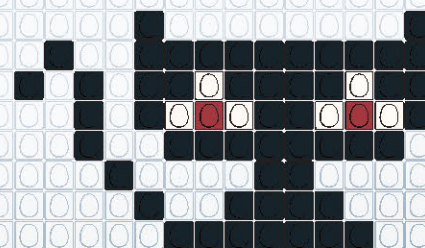

L. 18PCS X H. 14PCS
TOTAL EGGIS : 138
 PIÈCES - NOIR : 115 / BLANC : 6 / ROUGE : 5 / JAUNE : 2

L. 17PCS X H. 13PCS
TOTAL EGGIS : 112
 PIÈCES - NOIR : 96 / BLANC : 2 / ROUGE : 12 / JAUNE : 2

L. 15PCS X H. 11PCS
TOTAL EGGIS : 54
 PIÈCES - NOIR : 54

L. 13PCS X H. 9PCS
TOTAL EGGIS : 91
 PIÈCES - NOIR : 74 / BLANC : 16 / ROUGE : 1

L. 15PCS X H. 5PCS
TOTAL EGGIS : 46
 PIÈCES - NOIR : 35 / BLANC : 8 / ROUGE : 1 / JAUNE : 2

L. 21PCS X H. 11PCS
TOTAL EGGIS : 80
 PIÈCES - NOIR : 76 / BLANC : 2 / ROUGE : 2

L. 14PCS X H. 5PCS
TOTAL EGGIS : 23
 PIÈCES - NOIR : 23

L. 21PCS X H. 12PCS
TOTAL EGGIS : 139
 PIÈCES - NOIR : 136 / BLANC : 2 / ROUGE : 1

L. 18PCS X H. 10PCS
TOTAL EGGIS : 85
 PIÈCES - NOIR : 85

L. 14PCS X H. 8PCS
TOTAL EGGIS : 60
 PIÈCES - NOIR : 52 / BLANC : 6 / ROUGE : 2

L. 18PCS X H. 13PCS
TOTAL EGGIS : 75
 PIÈCES - NOIR : 72 / BLANC : 3

L. 15PCS X H. 10PCS
TOTAL EGGIS : 105
 PIÈCES - NOIR : 79 / BLANC : 16 / ROUGE : 6 / JAUNE : 2