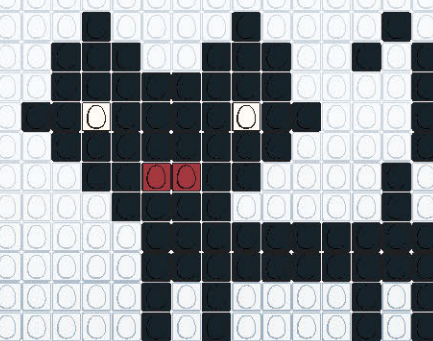

REALISE
TON CHAT EN EGGIS
AVEC EGGMAN

WWW.EGGMANIA-WORLD.COM / @EGGMANIA_WORLD

EGG
 man

Partage tes créations #eggmanworld

EGGIS TA VIE AVEC
EGGMAN

L. 25PCS X H. 14PCS
TOTAL EGGIS : 152
 PIÈCES - NOIR : 136 / BLANC : 10 / ROUGE : 4 / JAUNE : 2

L. 18PCS X H. 14PCS
TOTAL EGGIS : 138
 PIÈCES - NOIR : 115 / BLANC : 6 / ROUGE : 5 / JAUNE : 2

L. 17PCS X H. 13PCS
TOTAL EGGIS : 112
 PIÈCES - NOIR : 96 / BLANC : 2 / ROUGE : 12 / JAUNE : 2

L. 15PCS X H. 11PCS
TOTAL EGGIS : 54
 PIÈCES - NOIR : 54

L. 13PCS X H. 9PCS
TOTAL EGGIS : 91
 PIÈCES - NOIR : 74 / BLANC : 16 / ROUGE : 1

L. 15PCS X H. 5PCS
TOTAL EGGIS : 46
 PIÈCES - NOIR : 35 / BLANC : 8 / ROUGE : 1 / JAUNE : 2

L. 21PCS X H. 11PCS
TOTAL EGGIS : 80
 PIÈCES - NOIR : 76 / BLANC : 2 / ROUGE : 2

L. 18PCS X H. 13PCS
TOTAL EGGIS : 75
 PIÈCES - NOIR : 72 / BLANC : 3

L. 15PCS X H. 10PCS
TOTAL EGGIS : 105
 PIÈCES - NOIR : 79 / BLANC : 16 / ROUGE : 6 / JAUNE : 2