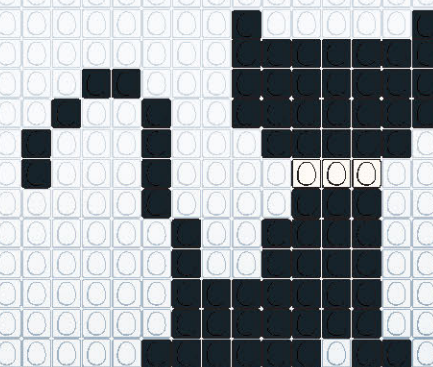

REALISE
TON CHAT EN EGGIS
AVEC EGGMAN

WWW.EGGMANIA-WORLD.COM / @EGGMANIA_WORLD

EGG
 man

Partage tes créations #eggmanworld

EGGIS TA VIE AVEC
EGGMAN

L. 25PCS X H. 14PCS
TOTAL EGGIS : 152
 PIÈCES - NOIR : 136 / BLANC : 10 / ROUGE : 4 / JAUNE : 2

L. 13PCS X H. 9PCS
TOTAL EGGIS : 91
 PIÈCES - NOIR : 74 / BLANC : 16 / ROUGE : 1

L. 15PCS X H. 5PCS
TOTAL EGGIS : 46
 PIÈCES - NOIR : 35 / BLANC : 8 / ROUGE : 1 / JAUNE : 2

L. 21PCS X H. 11PCS
TOTAL EGGIS : 80
 PIÈCES - NOIR : 76 / BLANC : 2 / ROUGE : 2

L. 14PCS X H. 5PCS
TOTAL EGGIS : 23
 PIÈCES - NOIR : 23

L. 21PCS X H. 12PCS
TOTAL EGGIS : 139
 PIÈCES - NOIR : 136 / BLANC : 2 / ROUGE : 1

L. 18PCS X H. 10PCS
TOTAL EGGIS : 85
 PIÈCES - NOIR : 85

L. 14PCS X H. 8PCS
TOTAL EGGIS : 60
 PIÈCES - NOIR : 52 / BLANC : 6 / ROUGE : 2

L. 18PCS X H. 13PCS
TOTAL EGGIS : 75
 PIÈCES - NOIR : 72 / BLANC : 3

L. 15PCS X H. 10PCS
TOTAL EGGIS : 105
 PIÈCES - NOIR : 79 / BLANC : 16 / ROUGE : 6 / JAUNE : 2