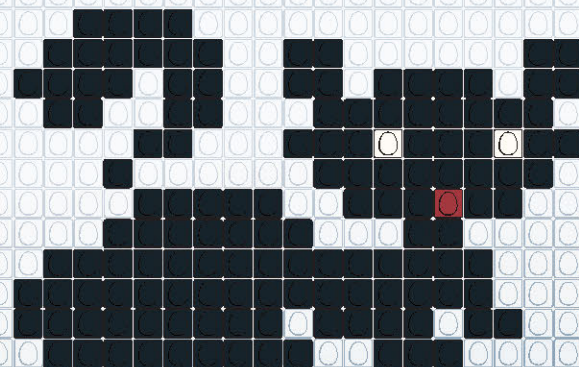

L. 13PCS X H. 9PCS
TOTAL EGGIS : 91
 PIÈCES - NOIR : 74 / BLANC : 16 / ROUGE : 1

L. 15PCS X H. 5PCS
TOTAL EGGIS : 46
 PIÈCES - NOIR : 35 / BLANC : 8 / ROUGE : 1 / JAUNE : 2

L. 21PCS X H. 11PCS
TOTAL EGGIS : 80
 PIÈCES - NOIR : 76 / BLANC : 2 / ROUGE : 2

L. 14PCS X H. 5PCS
TOTAL EGGIS : 23
 PIÈCES - NOIR : 23

L. 21PCS X H. 12PCS
TOTAL EGGIS : 139
 PIÈCES - NOIR : 136 / BLANC : 2 / ROUGE : 1

L. 18PCS X H. 10PCS
TOTAL EGGIS : 85
 PIÈCES - NOIR : 85

L. 14PCS X H. 8PCS
TOTAL EGGIS : 60
 PIÈCES - NOIR : 52 / BLANC : 6 / ROUGE : 2

L. 18PCS X H. 13PCS
TOTAL EGGIS : 75
 PIÈCES - NOIR : 72 / BLANC : 3

L. 15PCS X H. 10PCS
TOTAL EGGIS : 105
 PIÈCES - NOIR : 79 / BLANC : 16 / ROUGE : 6 / JAUNE : 2