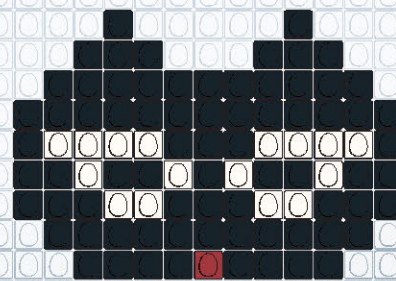

REALISE
TON CHAT EN EGGIS
AVEC EGGMAN

WWW.EGGMANIA-WORLD.COM / @EGGMANIA_WORLD

EGG
 man

Partage tes créations #eggmanworld

EGGIS TA VIE AVEC
EGGMAN

L. 25PCS X H. 14PCS
TOTAL EGGIS : 152
 PIÈCES - NOIR : 136 / BLANC : 10 / ROUGE : 4 / JAUNE : 2

L. 18PCS X H. 14PCS
TOTAL EGGIS : 138
 PIÈCES - NOIR : 115 / BLANC : 6 / ROUGE : 5 / JAUNE : 2

L. 17PCS X H. 13PCS
TOTAL EGGIS : 112
 PIÈCES - NOIR : 96 / BLANC : 2 / ROUGE : 12 / JAUNE : 2

L. 15PCS X H. 11PCS
TOTAL EGGIS : 54
 PIÈCES - NOIR : 54

L. 13PCS X H. 9PCS
TOTAL EGGIS : 91
 PIÈCES - NOIR : 74 / BLANC : 16 / ROUGE : 1

L. 15PCS X H. 5PCS
TOTAL EGGIS : 46
 PIÈCES - NOIR : 35 / BLANC : 8 / ROUGE : 1 / JAUNE : 2

L. 21PCS X H. 11PCS
TOTAL EGGIS : 80
 PIÈCES - NOIR : 76 / BLANC : 2 / ROUGE : 2

L. 18PCS X H. 13PCS
TOTAL EGGIS : 75
 PIÈCES - NOIR : 72 / BLANC : 3

L. 15PCS X H. 10PCS
TOTAL EGGIS : 105
 PIÈCES - NOIR : 79 / BLANC : 16 / ROUGE : 6 / JAUNE : 2