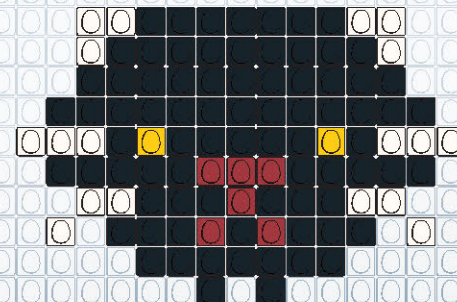

L. 18PCS X H. 14PCS
TOTAL EGGIS : 138
 PIÈCES - NOIR : 115 / BLANC : 6 / ROUGE : 5 / JAUNE : 2

L. 17PCS X H. 13PCS
TOTAL EGGIS : 112
 PIÈCES - NOIR : 96 / BLANC : 2 / ROUGE : 12 / JAUNE : 2

L. 15PCS X H. 11PCS
TOTAL EGGIS : 54
 PIÈCES - NOIR : 54

L. 13PCS X H. 9PCS
TOTAL EGGIS : 91
 PIÈCES - NOIR : 74 / BLANC : 16 / ROUGE : 1

L. 15PCS X H. 5PCS
TOTAL EGGIS : 46
 PIÈCES - NOIR : 35 / BLANC : 8 / ROUGE : 1 / JAUNE : 2

L. 21PCS X H. 11PCS
TOTAL EGGIS : 80
 PIÈCES - NOIR : 76 / BLANC : 2 / ROUGE : 2

L. 14PCS X H. 5PCS
TOTAL EGGIS : 23
 PIÈCES - NOIR : 23

L. 21PCS X H. 12PCS
TOTAL EGGIS : 139
 PIÈCES - NOIR : 136 / BLANC : 2 / ROUGE : 1

L. 18PCS X H. 10PCS
TOTAL EGGIS : 85
 PIÈCES - NOIR : 85

L. 14PCS X H. 8PCS
TOTAL EGGIS : 60
 PIÈCES - NOIR : 52 / BLANC : 6 / ROUGE : 2

L. 18PCS X H. 13PCS
TOTAL EGGIS : 75
 PIÈCES - NOIR : 72 / BLANC : 3

L. 15PCS X H. 10PCS
TOTAL EGGIS : 105
 PIÈCES - NOIR : 79 / BLANC : 16 / ROUGE : 6 / JAUNE : 2