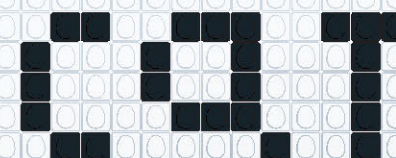

REALISE
TON CHAT EN EGGIS
AVEC EGGMAN

WWW.EGGMANIA-WORLD.COM / @EGGMANIA_WORLD

EGG
 man

Partage tes créations #eggmanworld

EGGIS TA VIE AVEC
EGGMAN

L. 25PCS X H. 14PCS
TOTAL EGGIS : 152
 PIÈCES - NOIR : 136 / BLANC : 10 / ROUGE : 4 / JAUNE : 2

L. 18PCS X H. 14PCS
TOTAL EGGIS : 138
 PIÈCES - NOIR : 115 / BLANC : 6 / ROUGE : 5 / JAUNE : 2

L. 17PCS X H. 13PCS
TOTAL EGGIS : 112
 PIÈCES - NOIR : 96 / BLANC : 2 / ROUGE : 12 / JAUNE : 2

L. 15PCS X H. 11PCS
TOTAL EGGIS : 54
 PIÈCES - NOIR : 54

L. 13PCS X H. 9PCS
TOTAL EGGIS : 91
 PIÈCES - NOIR : 74 / BLANC : 16 / ROUGE : 1

L. 15PCS X H. 5PCS
TOTAL EGGIS : 46
 PIÈCES - NOIR : 35 / BLANC : 8 / ROUGE : 1 / JAUNE : 2

L. 21PCS X H. 11PCS
TOTAL EGGIS : 80
 PIÈCES - NOIR : 76 / BLANC : 2 / ROUGE : 2

L. 14PCS X H. 5PCS
TOTAL EGGIS : 23
 PIÈCES - NOIR : 23

L. 21PCS X H. 12PCS
TOTAL EGGIS : 139
 PIÈCES - NOIR : 136 / BLANC : 2 / ROUGE : 1

L. 18PCS X H. 10PCS
TOTAL EGGIS : 85
 PIÈCES - NOIR : 85

L. 14PCS X H. 8PCS
TOTAL EGGIS : 60
 PIÈCES - NOIR : 52 / BLANC : 6 / ROUGE : 2