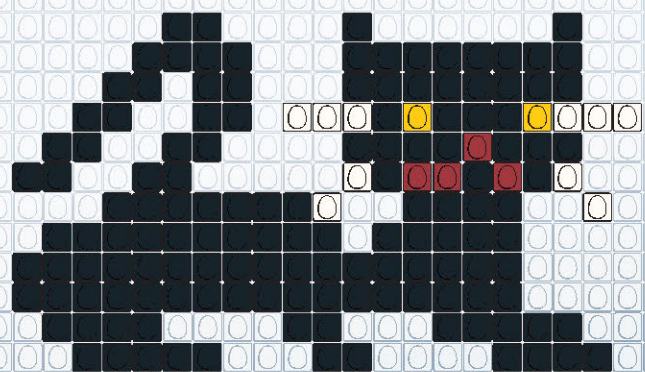

REALISE
TON CHAT EN EGGIS
AVEC EGGMAN

WWW.EGGMANIA-WORLD.COM / @EGGMANIA_WORLD

EGG
 man

Partage tes créations #eggmanworld

EGGIS TA VIE AVEC
EGGMAN

L. 25PCS X H. 14PCS
TOTAL EGGIS : 152
 PIÈCES - NOIR : 136 / BLANC : 10 / ROUGE : 4 / JAUNE : 2

L. 18PCS X H. 14PCS
TOTAL EGGIS : 138
 PIÈCES - NOIR : 115 / BLANC : 6 / ROUGE : 5 / JAUNE : 2

L. 17PCS X H. 13PCS
TOTAL EGGIS : 112
 PIÈCES - NOIR : 96 / BLANC : 2 / ROUGE : 12 / JAUNE : 2

L. 15PCS X H. 11PCS
TOTAL EGGIS : 54
 PIÈCES - NOIR : 54

L. 13PCS X H. 9PCS
TOTAL EGGIS : 91
 PIÈCES - NOIR : 74 / BLANC : 16 / ROUGE : 1

L. 15PCS X H. 5PCS
TOTAL EGGIS : 46
 PIÈCES - NOIR : 35 / BLANC : 8 / ROUGE : 1 / JAUNE : 2

L. 21PCS X H. 11PCS
TOTAL EGGIS : 80
 PIÈCES - NOIR : 76 / BLANC : 2 / ROUGE : 2

L. 18PCS X H. 13PCS
TOTAL EGGIS : 75
 PIÈCES - NOIR : 72 / BLANC : 3

L. 15PCS X H. 10PCS
TOTAL EGGIS : 105
 PIÈCES - NOIR : 79 / BLANC : 16 / ROUGE : 6 / JAUNE : 2