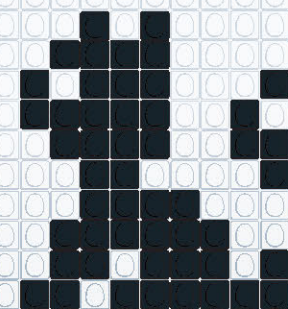

REALISE
TON CHAT EN EGGIS
AVEC EGGMAN

WWW.EGGMANIA-WORLD.COM / @EGGMANIA_WORLD

EGG
 man

Partage tes créations #eggmanworld

EGGIS TA VIE AVEC
EGGMAN

L. 25PCS X H. 14PCS
TOTAL EGGIS : 152
 PIÈCES - NOIR : 136 / BLANC : 10 / ROUGE : 4 / JAUNE : 2

L. 18PCS X H. 14PCS
TOTAL EGGIS : 138
 PIÈCES - NOIR : 115 / BLANC : 6 / ROUGE : 5 / JAUNE : 2

L. 17PCS X H. 13PCS
TOTAL EGGIS : 112
 PIÈCES - NOIR : 96 / BLANC : 2 / ROUGE : 12 / JAUNE : 2

L. 15PCS X H. 11PCS
TOTAL EGGIS : 54
 PIÈCES - NOIR : 54

L. 13PCS X H. 9PCS
TOTAL EGGIS : 91
 PIÈCES - NOIR : 74 / BLANC : 16 / ROUGE : 1

L. 15PCS X H. 5PCS
TOTAL EGGIS : 46
 PIÈCES - NOIR : 35 / BLANC : 8 / ROUGE : 1 / JAUNE : 2

L. 21PCS X H. 11PCS
TOTAL EGGIS : 80
 PIÈCES - NOIR : 76 / BLANC : 2 / ROUGE : 2