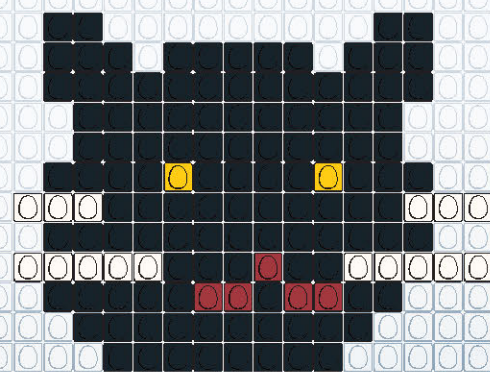

REALISE
TON CHAT EN EGGIS
AVEC EGGMAN

WWW.EGGMANIA-WORLD.COM / @EGGMANIA_WORLD

EGG
 man

Partage tes créations #eggmanworld

EGGIS TA VIE AVEC
EGGMAN

L. 25PCS X H. 14PCS
TOTAL EGGIS : 152
 PIÈCES - NOIR : 136 / BLANC : 10 / ROUGE : 4 / JAUNE : 2

L. 18PCS X H. 14PCS
TOTAL EGGIS : 138
 PIÈCES - NOIR : 115 / BLANC : 6 / ROUGE : 5 / JAUNE : 2

L. 17PCS X H. 13PCS
TOTAL EGGIS : 112
 PIÈCES - NOIR : 96 / BLANC : 2 / ROUGE : 12 / JAUNE : 2

L. 15PCS X H. 11PCS
TOTAL EGGIS : 54
 PIÈCES - NOIR : 54

L. 13PCS X H. 9PCS
TOTAL EGGIS : 91
 PIÈCES - NOIR : 74 / BLANC : 16 / ROUGE : 1

L. 15PCS X H. 5PCS
TOTAL EGGIS : 46
 PIÈCES - NOIR : 35 / BLANC : 8 / ROUGE : 1 / JAUNE : 2

L. 21PCS X H. 11PCS
TOTAL EGGIS : 80
 PIÈCES - NOIR : 76 / BLANC : 2 / ROUGE : 2

L. 18PCS X H. 13PCS
TOTAL EGGIS : 75
 PIÈCES - NOIR : 72 / BLANC : 3

L. 15PCS X H. 10PCS
TOTAL EGGIS : 105
 PIÈCES - NOIR : 79 / BLANC : 16 / ROUGE : 6 / JAUNE : 2