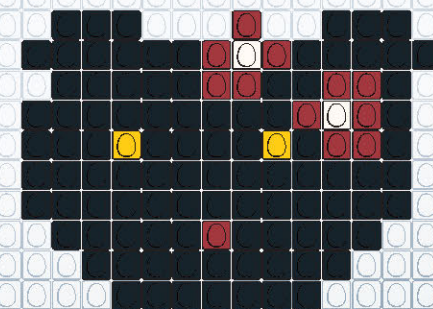

REALISE
TON CHAT EN EGGIS
AVEC EGGMAN

WWW.EGGMANIA-WORLD.COM / @EGGMANIA_WORLD

EGG
 man

Partage tes créations #eggmanworld

EGGIS TA VIE AVEC
EGGMAN

L. 25PCS X H. 14PCS
TOTAL EGGIS : 152
 PIÈCES - NOIR : 136 / BLANC : 10 / ROUGE : 4 / JAUNE : 2

L. 18PCS X H. 14PCS
TOTAL EGGIS : 138
 PIÈCES - NOIR : 115 / BLANC : 6 / ROUGE : 5 / JAUNE : 2

L. 17PCS X H. 13PCS
TOTAL EGGIS : 112
 PIÈCES - NOIR : 96 / BLANC : 2 / ROUGE : 12 / JAUNE : 2

L. 15PCS X H. 11PCS
TOTAL EGGIS : 54
 PIÈCES - NOIR : 54

L. 13PCS X H. 9PCS
TOTAL EGGIS : 91
 PIÈCES - NOIR : 74 / BLANC : 16 / ROUGE : 1

L. 15PCS X H. 5PCS
TOTAL EGGIS : 46
 PIÈCES - NOIR : 35 / BLANC : 8 / ROUGE : 1 / JAUNE : 2

L. 21PCS X H. 11PCS
TOTAL EGGIS : 80
 PIÈCES - NOIR : 76 / BLANC : 2 / ROUGE : 2

L. 18PCS X H. 13PCS
TOTAL EGGIS : 75
 PIÈCES - NOIR : 72 / BLANC : 3

L. 15PCS X H. 10PCS
TOTAL EGGIS : 105
 PIÈCES - NOIR : 79 / BLANC : 16 / ROUGE : 6 / JAUNE : 2