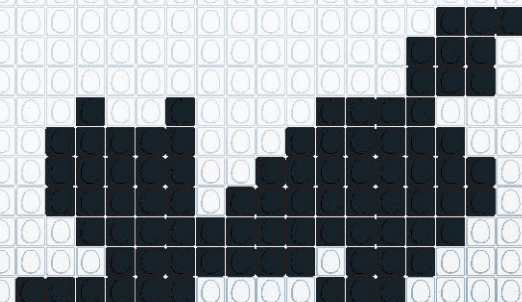

L. 18PCS X H. 14PCS
TOTAL EGGIS : 138
 PIÈCES - NOIR : 115 / BLANC : 6 / ROUGE : 5 / JAUNE : 2

L. 17PCS X H. 13PCS
TOTAL EGGIS : 112
 PIÈCES - NOIR : 96 / BLANC : 2 / ROUGE : 12 / JAUNE : 2

L. 15PCS X H. 11PCS
TOTAL EGGIS : 54
 PIÈCES - NOIR : 54

L. 13PCS X H. 9PCS
TOTAL EGGIS : 91
 PIÈCES - NOIR : 74 / BLANC : 16 / ROUGE : 1

L. 15PCS X H. 5PCS
TOTAL EGGIS : 46
 PIÈCES - NOIR : 35 / BLANC : 8 / ROUGE : 1 / JAUNE : 2

L. 21PCS X H. 11PCS
TOTAL EGGIS : 80
 PIÈCES - NOIR : 76 / BLANC : 2 / ROUGE : 2

L. 14PCS X H. 5PCS
TOTAL EGGIS : 23
 PIÈCES - NOIR : 23

L. 21PCS X H. 12PCS
TOTAL EGGIS : 139
 PIÈCES - NOIR : 136 / BLANC : 2 / ROUGE : 1

L. 18PCS X H. 10PCS
TOTAL EGGIS : 85
 PIÈCES - NOIR : 85

L. 14PCS X H. 8PCS
TOTAL EGGIS : 60
 PIÈCES - NOIR : 52 / BLANC : 6 / ROUGE : 2

L. 18PCS X H. 13PCS
TOTAL EGGIS : 75
 PIÈCES - NOIR : 72 / BLANC : 3

L. 15PCS X H. 10PCS
TOTAL EGGIS : 105
 PIÈCES - NOIR : 79 / BLANC : 16 / ROUGE : 6 / JAUNE : 2