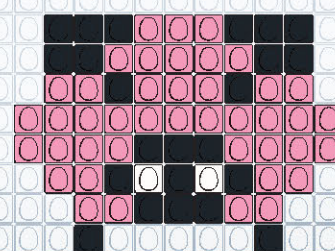

**REALISE**  
TON COCHON EN EGGIS  
AVEC EGGMAN

WWW.EGGMANIA-WORLD.COM / @EGGMANIA\_WORLD

EGG  
man

Partage tes créations #eggmanworld  
**EGGMAN**  
EGGIS TA VIE AVEC

L. 25PCS X H. 14PCS  
**TOTAL ECCIS : 144**  
PIÈCES - ROSE : 96 / NOIR : 48

L. 18PCS X H. 14PCS  
**TOTAL ECCIS : 130**  
PIÈCES - ROSE : 111 / NOIR : 18 / BLANC : 1

L. 17PCS X H. 13PCS  
**TOTAL ECCIS : 101**  
PIÈCES - ROSE : 84 / NOIR : 15 / BLANC : 2

L. 15PCS X H. 11PCS  
**TOTAL ECCIS : 93**  
PIÈCES - ROSE : 48 / NOIR : 43 / BLANC : 2

L. 13PCS X H. 9PCS  
**TOTAL ECCIS : 67**  
PIÈCES - ROSE : 42 / NOIR : 23 / BLANC : 2

L. 15PCS X H. 5PCS  
**TOTAL ECCIS : 65**  
PIÈCES - ROSE : 32 / NOIR : 30 / BLANC : 3

L. 21PCS X H. 11PCS  
**TOTAL ECCIS : 105**  
PIÈCES - ROSE : 52 / NOIR : 50 / BLANC : 3

L. 14PCS X H. 5PCS  
**TOTAL ECCIS : 26**  
PIÈCES - ROSE : 2 / NOIR : 24

L. 21PCS X H. 12PCS  
**TOTAL ECCIS : 100**  
PIÈCES - ROSE : 55 / NOIR : 43 / BLANC : 2

L. 18PCS X H. 10PCS  
**TOTAL ECCIS : 155**  
PIÈCES - ROSE : 73 / NOIR : 42 / BLANC : 4