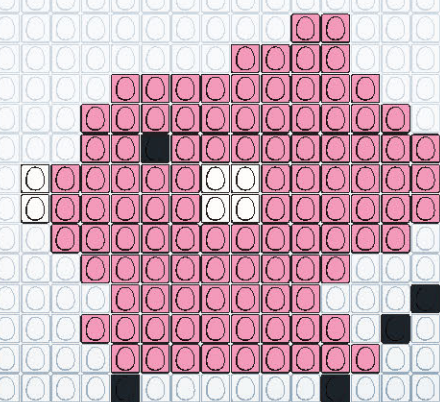

**REALISE**  
TON COCHON EN EGGIS  
AVEC EGGMAN

WWW.EGGMANIA-WORLD.COM / @EGGMANIA\_WORLD

EGG  
man

Partage tes créations #eggmanworld  
**EGGMAN**  
EGGIS TA VIE AVEC

L. 25PCS X H. 14PCS  
**TOTAL ECCIS : 144**  
PIÈCES - ROSE : 96 / NOIR : 48

L. 13PCS X H. 9PCS  
**TOTAL ECCIS : 67**  
PIÈCES - ROSE : 42 / NOIR : 23 / BLANC : 2

L. 15PCS X H. 5PCS  
**TOTAL ECCIS : 65**  
PIÈCES - ROSE : 32 / NOIR : 30 / BLANC : 3

L. 21PCS X H. 11PCS  
**TOTAL ECCIS : 105**  
PIÈCES - ROSE : 52 / NOIR : 50 / BLANC : 3

L. 14PCS X H. 5PCS  
**TOTAL ECCIS : 26**  
PIÈCES - ROSE : 2 / NOIR : 24

L. 21PCS X H. 12PCS  
**TOTAL ECCIS : 100**  
PIÈCES - ROSE : 55 / NOIR : 43 / BLANC : 2

L. 18PCS X H. 10PCS  
**TOTAL ECCIS : 155**  
PIÈCES - ROSE : 73 / NOIR : 42 / BLANC : 4

L. 14PCS X H. 8PCS  
**TOTAL ECCIS : 76**  
PIÈCES - ROSE : 54 / NOIR : 22

L. 18PCS X H. 13PCS  
**TOTAL ECCIS : 117**  
PIÈCES - ROSE : 105 / NOIR : 6 / BLANC : 6

L. 15PCS X H. 10PCS  
**TOTAL ECCIS : 106**  
PIÈCES - ROSE : 76 / NOIR : 26 / BLANC : 4