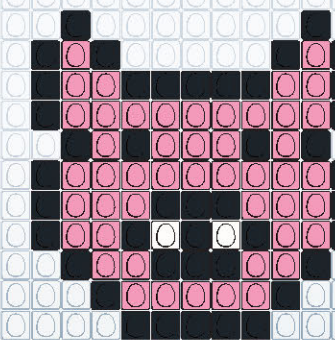

**REALISE**  
TON COCHON EN EGGIS  
AVEC EGGMAN

WWW.EGGMANIA-WORLD.COM / @EGGMANIA\_WORLD

EGG  
man

Partage tes créations #eggmanworld  
**EGGMAN**  
EGGIS TA VIE AVEC

L. 25PCS X H. 14PCS  
**TOTAL ECCIS : 144**  
PIÈCES - ROSE : 96 / NOIR : 48

L. 18PCS X H. 14PCS  
**TOTAL ECCIS : 130**  
PIÈCES - ROSE : 111 / NOIR : 18 / BLANC : 1

L. 17PCS X H. 13PCS  
**TOTAL ECCIS : 101**  
PIÈCES - ROSE : 84 / NOIR : 15 / BLANC : 2

L. 15PCS X H. 11PCS  
**TOTAL ECCIS : 93**  
PIÈCES - ROSE : 48 / NOIR : 43 / BLANC : 2

L. 13PCS X H. 9PCS  
**TOTAL ECCIS : 67**  
PIÈCES - ROSE : 42 / NOIR : 23 / BLANC : 2

L. 15PCS X H. 5PCS  
**TOTAL ECCIS : 65**  
PIÈCES - ROSE : 32 / NOIR : 30 / BLANC : 3

L. 21PCS X H. 11PCS  
**TOTAL ECCIS : 105**  
PIÈCES - ROSE : 52 / NOIR : 50 / BLANC : 3

L. 14PCS X H. 5PCS  
**TOTAL ECCIS : 26**  
PIÈCES - ROSE : 2 / NOIR : 24

L. 21PCS X H. 12PCS  
**TOTAL ECCIS : 100**  
PIÈCES - ROSE : 55 / NOIR : 43 / BLANC : 2

L. 18PCS X H. 10PCS  
**TOTAL ECCIS : 155**  
PIÈCES - ROSE : 73 / NOIR : 42 / BLANC : 4