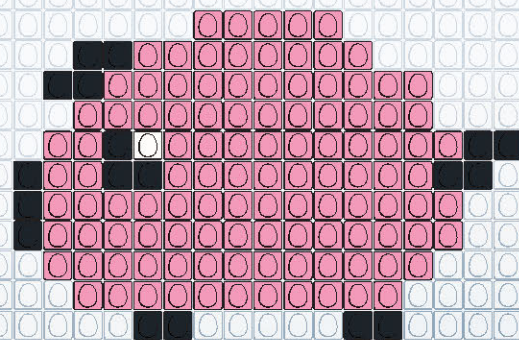

**REALISE**  
TON COCHON EN EGGIS  
AVEC EGGMAN

WWW.EGGMANIA-WORLD.COM / @EGGMANIA\_WORLD

EGG  
man

Partage tes créations #eggmanworld  
**EGGMAN**  
EGGIS TA VIE AVEC

L. 25PCS X H. 14PCS  
**TOTAL ECCIS : 144**  
PIÈCES - ROSE : 96 / NOIR : 48

L. 18PCS X H. 14PCS  
**TOTAL ECCIS : 130**  
PIÈCES - ROSE : 111 / NOIR : 18 / BLANC : 1

L. 17PCS X H. 13PCS  
**TOTAL ECCIS : 101**  
PIÈCES - ROSE : 84 / NOIR : 15 / BLANC : 2

L. 15PCS X H. 11PCS  
**TOTAL ECCIS : 93**  
PIÈCES - ROSE : 48 / NOIR : 43 / BLANC : 2

L. 13PCS X H. 9PCS  
**TOTAL ECCIS : 67**  
PIÈCES - ROSE : 42 / NOIR : 23 / BLANC : 2

L. 15PCS X H. 5PCS  
**TOTAL ECCIS : 65**  
PIÈCES - ROSE : 32 / NOIR : 30 / BLANC : 3

L. 21PCS X H. 11PCS  
**TOTAL ECCIS : 105**  
PIÈCES - ROSE : 52 / NOIR : 50 / BLANC : 3

L. 14PCS X H. 5PCS  
**TOTAL ECCIS : 26**  
PIÈCES - ROSE : 2 / NOIR : 24

L. 21PCS X H. 12PCS  
**TOTAL ECCIS : 100**  
PIÈCES - ROSE : 55 / NOIR : 43 / BLANC : 2

L. 18PCS X H. 10PCS  
**TOTAL ECCIS : 155**  
PIÈCES - ROSE : 73 / NOIR : 42 / BLANC : 4