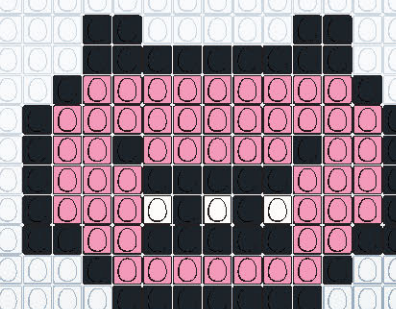

**REALISE**  
TON COCHON EN EGGIS  
AVEC EGGMAN

WWW.EGGMANIA-WORLD.COM / @EGGMANIA\_WORLD

EGG  
man

Partage tes créations #eggmanworld  
**EGGMAN**  
EGGIS TA VIE AVEC

L. 25PCS X H. 14PCS  
**TOTAL ECCIS : 144**  
PIÈCES - ROSE : 96 / NOIR : 48

L. 18PCS X H. 14PCS  
**TOTAL ECCIS : 130**  
PIÈCES - ROSE : 111 / NOIR : 18 / BLANC : 1

L. 17PCS X H. 13PCS  
**TOTAL ECCIS : 101**  
PIÈCES - ROSE : 84 / NOIR : 15 / BLANC : 2

L. 15PCS X H. 11PCS  
**TOTAL ECCIS : 93**  
PIÈCES - ROSE : 48 / NOIR : 43 / BLANC : 2

L. 13PCS X H. 9PCS  
**TOTAL ECCIS : 67**  
PIÈCES - ROSE : 42 / NOIR : 23 / BLANC : 2

L. 15PCS X H. 5PCS  
**TOTAL ECCIS : 65**  
PIÈCES - ROSE : 32 / NOIR : 30 / BLANC : 3

L. 21PCS X H. 11PCS  
**TOTAL ECCIS : 105**  
PIÈCES - ROSE : 52 / NOIR : 50 / BLANC : 3

L. 14PCS X H. 5PCS  
**TOTAL ECCIS : 26**  
PIÈCES - ROSE : 2 / NOIR : 24

L. 21PCS X H. 12PCS  
**TOTAL ECCIS : 100**  
PIÈCES - ROSE : 55 / NOIR : 43 / BLANC : 2

L. 18PCS X H. 10PCS  
**TOTAL ECCIS : 155**  
PIÈCES - ROSE : 73 / NOIR : 42 / BLANC : 4