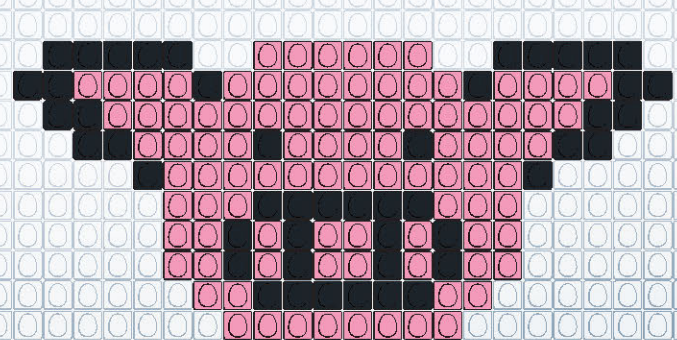

**REALISE**  
TON COCHON EN EGGIS  
AVEC EGGMAN

WWW.EGGMANIA-WORLD.COM / @EGGMANIA\_WORLD

EGG  
man

Partage tes créations #eggmanworld  
**EGGMAN**  
EGGIS TA VIE AVEC

L. 25PCS X H. 14PCS  
**TOTAL ECCIS : 144**  
PIÈCES - ROSE : 96 / NOIR : 48

L. 18PCS X H. 14PCS  
**TOTAL ECCIS : 130**  
PIÈCES - ROSE : 111 / NOIR : 18 / BLANC : 1

L. 17PCS X H. 13PCS  
**TOTAL ECCIS : 101**  
PIÈCES - ROSE : 84 / NOIR : 15 / BLANC : 2

L. 15PCS X H. 11PCS  
**TOTAL ECCIS : 93**  
PIÈCES - ROSE : 48 / NOIR : 43 / BLANC : 2

L. 13PCS X H. 9PCS  
**TOTAL ECCIS : 67**  
PIÈCES - ROSE : 42 / NOIR : 23 / BLANC : 2

L. 15PCS X H. 5PCS  
**TOTAL ECCIS : 65**  
PIÈCES - ROSE : 32 / NOIR : 30 / BLANC : 3

L. 21PCS X H. 11PCS  
**TOTAL ECCIS : 105**  
PIÈCES - ROSE : 52 / NOIR : 50 / BLANC : 3

L. 14PCS X H. 5PCS  
**TOTAL ECCIS : 26**  
PIÈCES - ROSE : 2 / NOIR : 24

L. 21PCS X H. 12PCS  
**TOTAL ECCIS : 100**  
PIÈCES - ROSE : 55 / NOIR : 43 / BLANC : 2

L. 18PCS X H. 10PCS  
**TOTAL ECCIS : 155**  
PIÈCES - ROSE : 73 / NOIR : 42 / BLANC : 4