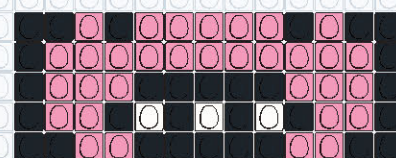

**REALISE**  
TON COCHON EN EGGIS  
AVEC EGGMAN

WWW.EGGMANIA-WORLD.COM / @EGGMANIA\_WORLD

EGG  
man

Partage tes créations #eggmanworld  
**EGGMAN**  
EGGIS TA VIE AVEC

L. 25PCS X H. 14PCS  
**TOTAL ECCIS : 144**  
PIÈCES - ROSE : 96 / NOIR : 48

L. 18PCS X H. 14PCS  
**TOTAL ECCIS : 130**  
PIÈCES - ROSE : 111 / NOIR : 18 / BLANC : 1

L. 17PCS X H. 13PCS  
**TOTAL ECCIS : 101**  
PIÈCES - ROSE : 84 / NOIR : 15 / BLANC : 2

L. 15PCS X H. 11PCS  
**TOTAL ECCIS : 93**  
PIÈCES - ROSE : 48 / NOIR : 43 / BLANC : 2

L. 13PCS X H. 9PCS  
**TOTAL ECCIS : 67**  
PIÈCES - ROSE : 42 / NOIR : 23 / BLANC : 2

L. 15PCS X H. 5PCS  
**TOTAL ECCIS : 65**  
PIÈCES - ROSE : 32 / NOIR : 30 / BLANC : 3

L. 21PCS X H. 11PCS  
**TOTAL ECCIS : 105**  
PIÈCES - ROSE : 52 / NOIR : 50 / BLANC : 3

L. 14PCS X H. 5PCS  
**TOTAL ECCIS : 26**  
PIÈCES - ROSE : 2 / NOIR : 24

L. 21PCS X H. 12PCS  
**TOTAL ECCIS : 100**  
PIÈCES - ROSE : 55 / NOIR : 43 / BLANC : 2

L. 18PCS X H. 10PCS  
**TOTAL ECCIS : 155**  
PIÈCES - ROSE : 73 / NOIR : 42 / BLANC : 4