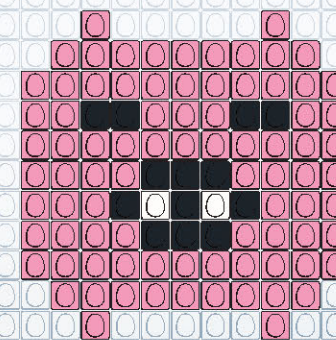

**REALISE**  
TON COCHON EN EGGIS  
AVEC EGGMAN

WWW.EGGMANIA-WORLD.COM / @EGGMANIA\_WORLD

EGG  
man

Partage tes créations #eggmanworld  
**EGGMAN**  
EGGIS TA VIE AVEC

L. 25PCS X H. 14PCS  
**TOTAL ECCIS : 144**  
PIÈCES - ROSE : 96 / NOIR : 48

L. 18PCS X H. 14PCS  
**TOTAL ECCIS : 130**  
PIÈCES - ROSE : 111 / NOIR : 18 / BLANC : 1

L. 17PCS X H. 13PCS  
**TOTAL ECCIS : 101**  
PIÈCES - ROSE : 84 / NOIR : 15 / BLANC : 2

L. 15PCS X H. 11PCS  
**TOTAL ECCIS : 93**  
PIÈCES - ROSE : 48 / NOIR : 43 / BLANC : 2

L. 13PCS X H. 9PCS  
**TOTAL ECCIS : 67**  
PIÈCES - ROSE : 42 / NOIR : 23 / BLANC : 2

L. 15PCS X H. 5PCS  
**TOTAL ECCIS : 65**  
PIÈCES - ROSE : 32 / NOIR : 30 / BLANC : 3

L. 21PCS X H. 11PCS  
**TOTAL ECCIS : 105**  
PIÈCES - ROSE : 52 / NOIR : 50 / BLANC : 3

L. 14PCS X H. 5PCS  
**TOTAL ECCIS : 26**  
PIÈCES - ROSE : 2 / NOIR : 24

L. 21PCS X H. 12PCS  
**TOTAL ECCIS : 100**  
PIÈCES - ROSE : 55 / NOIR : 43 / BLANC : 2

L. 18PCS X H. 10PCS  
**TOTAL ECCIS : 155**  
PIÈCES - ROSE : 73 / NOIR : 42 / BLANC : 4