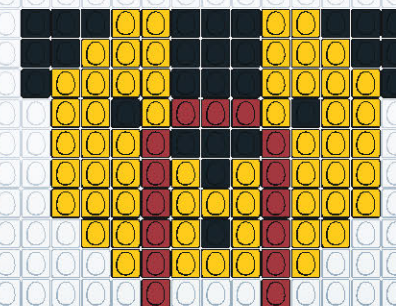

L. 13PCS X H. 9PCS
TOTAL EGGIS : 68
 PIÈCES - JAUNE : 43 / NOIR : 25 / BORDEAUX : 1

L. 15PCS X H. 5PCS
TOTAL EGGIS : 39
 PIÈCES - JAUNE : 27 / NOIR : 11 / BORDEAUX : 1

L. 21PCS X H. 11PCS
TOTAL EGGIS : 128
 PIÈCES - JAUNE : 97 / NOIR : 30 / BORDEAUX : 1

L. 14PCS X H. 5PCS
TOTAL EGGIS : 26
 PIÈCES - JAUNE : 18 / NOIR : 4 / BORDEAUX : 4

L. 21PCS X H. 12PCS
TOTAL EGGIS : 138
 PIÈCES - JAUNE : 98 / NOIR : 33 / BORDEAUX : 7

L. 18PCS X H. 10PCS
TOTAL EGGIS : 104
 PIÈCES - JAUNE : 86 / NOIR : 17 / BORDEAUX : 1

L. 14PCS X H. 8PCS
TOTAL EGGIS : 80
 PIÈCES - JAUNE : 64 / NOIR : 15 / BORDEAUX : 1

L. 18PCS X H. 13PCS
TOTAL EGGIS : 112
 PIÈCES - JAUNE : 85 / NOIR : 41 / BORDEAUX : 6

L. 15PCS X H. 10PCS
TOTAL EGGIS : 101
 PIÈCES - JAUNE : 58 / NOIR : 28 / BORDEAUX : 15