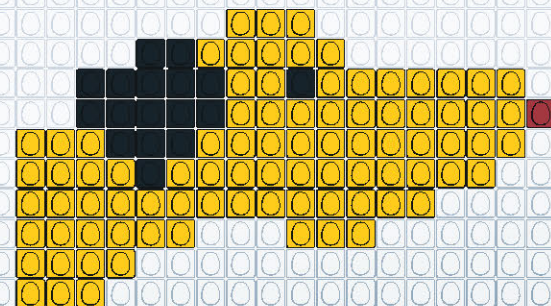

L. 18PCS X H. 14PCS
TOTAL EGGIS : 128
 PIÈCES - JAUNE : 107 / NOIR : 18 / BORDEAUX : 5

L. 17PCS X H. 13PCS
TOTAL EGGIS : 197
 PIÈCES - JAUNE : 91 / NOIR : 43 / BORDEAUX : 3

L. 15PCS X H. 11PCS
TOTAL EGGIS : 87
 PIÈCES - JAUNE : 64 / NOIR : 23

L. 13PCS X H. 9PCS
TOTAL EGGIS : 68
 PIÈCES - JAUNE : 43 / NOIR : 25 / BORDEAUX : 1

L. 15PCS X H. 5PCS
TOTAL EGGIS : 39
 PIÈCES - JAUNE : 27 / NOIR : 11 / BORDEAUX : 1

L. 21PCS X H. 11PCS
TOTAL EGGIS : 128
 PIÈCES - JAUNE : 97 / NOIR : 30 / BORDEAUX : 1

L. 14PCS X H. 5PCS
TOTAL EGGIS : 26
 PIÈCES - JAUNE : 18 / NOIR : 4 / BORDEAUX : 4

L. 21PCS X H. 12PCS
TOTAL EGGIS : 138
 PIÈCES - JAUNE : 98 / NOIR : 33 / BORDEAUX : 7

L. 18PCS X H. 10PCS
TOTAL EGGIS : 104
 PIÈCES - JAUNE : 86 / NOIR : 17 / BORDEAUX : 1

L. 14PCS X H. 8PCS
TOTAL EGGIS : 80
 PIÈCES - JAUNE : 64 / NOIR : 15 / BORDEAUX : 1

L. 18PCS X H. 13PCS
TOTAL EGGIS : 112
 PIÈCES - JAUNE : 85 / NOIR : 41 / BORDEAUX : 6

L. 15PCS X H. 10PCS
TOTAL EGGIS : 101
 PIÈCES - JAUNE : 58 / NOIR : 28 / BORDEAUX : 15