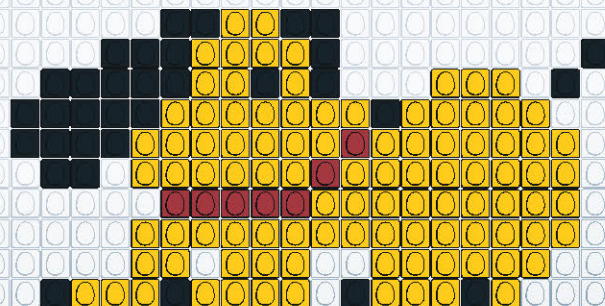

L. 18PCS X H. 14PCS
TOTAL EGGIS : 128
 PIÈCES - JAUNE : 107 / NOIR : 18 / BORDEAUX : 5

L. 17PCS X H. 13PCS
TOTAL EGGIS : 197
 PIÈCES - JAUNE : 91 / NOIR : 43 / BORDEAUX : 3

L. 15PCS X H. 11PCS
TOTAL EGGIS : 87
 PIÈCES - JAUNE : 64 / NOIR : 23

L. 13PCS X H. 9PCS
TOTAL EGGIS : 68
 PIÈCES - JAUNE : 43 / NOIR : 25 / BORDEAUX : 1

L. 15PCS X H. 5PCS
TOTAL EGGIS : 39
 PIÈCES - JAUNE : 27 / NOIR : 11 / BORDEAUX : 1

L. 21PCS X H. 11PCS
TOTAL EGGIS : 128
 PIÈCES - JAUNE : 97 / NOIR : 30 / BORDEAUX : 1

L. 14PCS X H. 5PCS
TOTAL EGGIS : 26
 PIÈCES - JAUNE : 18 / NOIR : 4 / BORDEAUX : 4

L. 21PCS X H. 12PCS
TOTAL EGGIS : 138
 PIÈCES - JAUNE : 98 / NOIR : 33 / BORDEAUX : 7

L. 18PCS X H. 10PCS
TOTAL EGGIS : 104
 PIÈCES - JAUNE : 86 / NOIR : 17 / BORDEAUX : 1