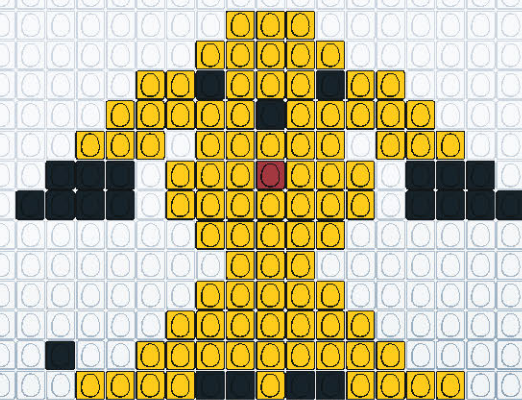

REALISE
TON CHIEN EN EGGIS
AVEC EGGMAN

WWW.EGGMANIA-WORLD.COM / @EGGMANIA_WORLD

EGG
 man

Partage tes créations #eggmanworld

EGGIS TA VIE AVEC
EGGMAN

L. 25PCS X H. 14PCS
TOTAL EGGIS : 110
 PIÈCES - JAUNE : 86 / NOIR : 22 / BORDEAUX : 1

L. 18PCS X H. 14PCS
TOTAL EGGIS : 128
 PIÈCES - JAUNE : 107 / NOIR : 18 / BORDEAUX : 5

L. 17PCS X H. 13PCS
TOTAL EGGIS : 197
 PIÈCES - JAUNE : 91 / NOIR : 43 / BORDEAUX : 3

L. 15PCS X H. 11PCS
TOTAL EGGIS : 87
 PIÈCES - JAUNE : 64 / NOIR : 23

L. 13PCS X H. 9PCS
TOTAL EGGIS : 68
 PIÈCES - JAUNE : 43 / NOIR : 25 / BORDEAUX : 1

L. 15PCS X H. 5PCS
TOTAL EGGIS : 39
 PIÈCES - JAUNE : 27 / NOIR : 11 / BORDEAUX : 1

L. 21PCS X H. 11PCS
TOTAL EGGIS : 128
 PIÈCES - JAUNE : 97 / NOIR : 30 / BORDEAUX : 1