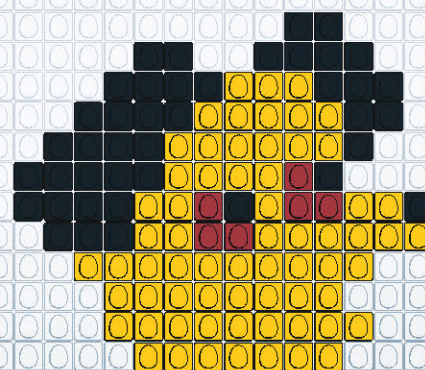

REALISE
TON CHIEN EN EGGIS
AVEC EGGMAN

WWW.EGGMANIA-WORLD.COM / @EGGMANIA_WORLD

EGG
 man

Partage tes créations #eggmanworld

EGGIS TA VIE AVEC
EGGMAN

L. 25PCS X H. 14PCS
TOTAL EGGIS : 110
 PIÈCES - JAUNE : 86 / NOIR : 22 / BORDEAUX : 1

L. 13PCS X H. 9PCS
TOTAL EGGIS : 68
 PIÈCES - JAUNE : 43 / NOIR : 25 / BORDEAUX : 1

L. 15PCS X H. 5PCS
TOTAL EGGIS : 39
 PIÈCES - JAUNE : 27 / NOIR : 11 / BORDEAUX : 1

L. 21PCS X H. 11PCS
TOTAL EGGIS : 128
 PIÈCES - JAUNE : 97 / NOIR : 30 / BORDEAUX : 1

L. 14PCS X H. 5PCS
TOTAL EGGIS : 26
 PIÈCES - JAUNE : 18 / NOIR : 4 / BORDEAUX : 4

L. 21PCS X H. 12PCS
TOTAL EGGIS : 138
 PIÈCES - JAUNE : 98 / NOIR : 33 / BORDEAUX : 7

L. 18PCS X H. 10PCS
TOTAL EGGIS : 104
 PIÈCES - JAUNE : 86 / NOIR : 17 / BORDEAUX : 1

L. 14PCS X H. 8PCS
TOTAL EGGIS : 80
 PIÈCES - JAUNE : 64 / NOIR : 15 / BORDEAUX : 1

L. 18PCS X H. 13PCS
TOTAL EGGIS : 112
 PIÈCES - JAUNE : 85 / NOIR : 41 / BORDEAUX : 6

L. 15PCS X H. 10PCS
TOTAL EGGIS : 101
 PIÈCES - JAUNE : 58 / NOIR : 28 / BORDEAUX : 15