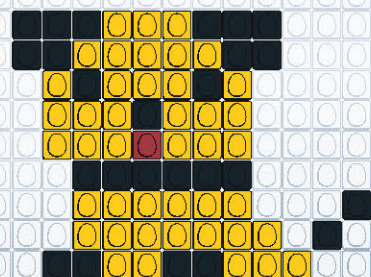

REALISE
TON CHIEN EN EGGIS
AVEC EGGMAN

WWW.EGGMANIA-WORLD.COM / @EGGMANIA_WORLD

EGG
 man

Partage tes créations #eggmanworld

EGGIS TA VIE AVEC
EGGMAN

L. 25PCS X H. 14PCS
TOTAL EGGIS : 110
 PIÈCES - JAUNE : 86 / NOIR : 22 / BORDEAUX : 1

L. 18PCS X H. 14PCS
TOTAL EGGIS : 128
 PIÈCES - JAUNE : 107 / NOIR : 18 / BORDEAUX : 5

L. 17PCS X H. 13PCS
TOTAL EGGIS : 197
 PIÈCES - JAUNE : 91 / NOIR : 43 / BORDEAUX : 3

L. 15PCS X H. 11PCS
TOTAL EGGIS : 87
 PIÈCES - JAUNE : 64 / NOIR : 23

L. 13PCS X H. 9PCS
TOTAL EGGIS : 68
 PIÈCES - JAUNE : 43 / NOIR : 25 / BORDEAUX : 1

L. 15PCS X H. 5PCS
TOTAL EGGIS : 39
 PIÈCES - JAUNE : 27 / NOIR : 11 / BORDEAUX : 1

L. 21PCS X H. 11PCS
TOTAL EGGIS : 128
 PIÈCES - JAUNE : 97 / NOIR : 30 / BORDEAUX : 1

L. 14PCS X H. 5PCS
TOTAL EGGIS : 26
 PIÈCES - JAUNE : 18 / NOIR : 4 / BORDEAUX : 4

L. 21PCS X H. 12PCS
TOTAL EGGIS : 138
 PIÈCES - JAUNE : 98 / NOIR : 33 / BORDEAUX : 7

L. 18PCS X H. 10PCS
TOTAL EGGIS : 104
 PIÈCES - JAUNE : 86 / NOIR : 17 / BORDEAUX : 1