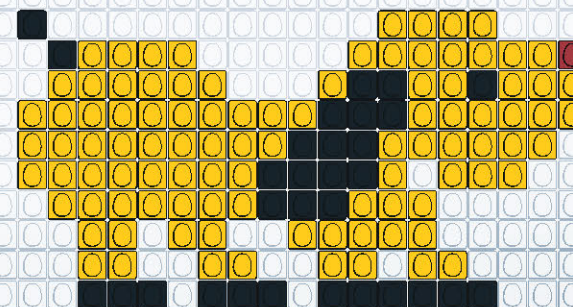

REALISE
TON CHIEN EN EGGIS
AVEC EGGMAN

WWW.EGGMANIA-WORLD.COM / @EGGMANIA_WORLD

EGG
 man

Partage tes créations #eggmanworld

EGGIS TA VIE AVEC
EGGMAN

L. 25PCS X H. 14PCS
TOTAL EGGIS : 110
 PIÈCES - JAUNE : 86 / NOIR : 22 / BORDEAUX : 1

L. 18PCS X H. 14PCS
TOTAL EGGIS : 128
 PIÈCES - JAUNE : 107 / NOIR : 18 / BORDEAUX : 5

L. 17PCS X H. 13PCS
TOTAL EGGIS : 197
 PIÈCES - JAUNE : 91 / NOIR : 43 / BORDEAUX : 3

L. 15PCS X H. 11PCS
TOTAL EGGIS : 87
 PIÈCES - JAUNE : 64 / NOIR : 23

L. 13PCS X H. 9PCS
TOTAL EGGIS : 68
 PIÈCES - JAUNE : 43 / NOIR : 25 / BORDEAUX : 1

L. 15PCS X H. 5PCS
TOTAL EGGIS : 39
 PIÈCES - JAUNE : 27 / NOIR : 11 / BORDEAUX : 1

L. 21PCS X H. 11PCS
TOTAL EGGIS : 128
 PIÈCES - JAUNE : 97 / NOIR : 30 / BORDEAUX : 1

L. 14PCS X H. 5PCS
TOTAL EGGIS : 26
 PIÈCES - JAUNE : 18 / NOIR : 4 / BORDEAUX : 4

L. 21PCS X H. 12PCS
TOTAL EGGIS : 138
 PIÈCES - JAUNE : 98 / NOIR : 33 / BORDEAUX : 7

L. 18PCS X H. 10PCS
TOTAL EGGIS : 104
 PIÈCES - JAUNE : 86 / NOIR : 17 / BORDEAUX : 1