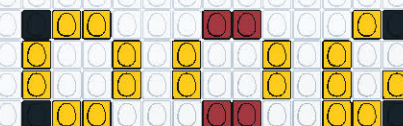

REALISE
TON CHIEN EN EGGIS
AVEC EGGMAN

WWW.EGGMANIA-WORLD.COM / @EGGMANIA_WORLD

EGG
 man

Partage tes créations #eggmanworld

EGGIS TA VIE AVEC
EGGMAN

L. 25PCS X H. 14PCS
TOTAL EGGIS : 110
 PIÈCES - JAUNE : 86 / NOIR : 22 / BORDEAUX : 1

L. 18PCS X H. 14PCS
TOTAL EGGIS : 128
 PIÈCES - JAUNE : 107 / NOIR : 18 / BORDEAUX : 5

L. 17PCS X H. 13PCS
TOTAL EGGIS : 197
 PIÈCES - JAUNE : 91 / NOIR : 43 / BORDEAUX : 3

L. 15PCS X H. 11PCS
TOTAL EGGIS : 87
 PIÈCES - JAUNE : 64 / NOIR : 23

L. 13PCS X H. 9PCS
TOTAL EGGIS : 68
 PIÈCES - JAUNE : 43 / NOIR : 25 / BORDEAUX : 1

L. 15PCS X H. 5PCS
TOTAL EGGIS : 39
 PIÈCES - JAUNE : 27 / NOIR : 11 / BORDEAUX : 1

L. 21PCS X H. 11PCS
TOTAL EGGIS : 128
 PIÈCES - JAUNE : 97 / NOIR : 30 / BORDEAUX : 1

L. 14PCS X H. 5PCS
TOTAL EGGIS : 26
 PIÈCES - JAUNE : 18 / NOIR : 4 / BORDEAUX : 4

L. 21PCS X H. 12PCS
TOTAL EGGIS : 138
 PIÈCES - JAUNE : 98 / NOIR : 33 / BORDEAUX : 7

L. 18PCS X H. 10PCS
TOTAL EGGIS : 104
 PIÈCES - JAUNE : 86 / NOIR : 17 / BORDEAUX : 1