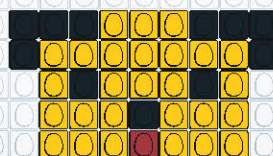

REALISE
TON CHIEN EN EGGIS
AVEC EGGMAN

WWW.EGGMANIA-WORLD.COM / @EGGMANIA_WORLD

EGG
 man

Partage tes créations #eggmanworld

EGGIS TA VIE AVEC
EGGMAN

L. 25PCS X H. 14PCS
TOTAL EGGIS : 110
 PIÈCES - JAUNE : 86 / NOIR : 22 / BORDEAUX : 1

L. 18PCS X H. 14PCS
TOTAL EGGIS : 128
 PIÈCES - JAUNE : 107 / NOIR : 18 / BORDEAUX : 5

L. 17PCS X H. 13PCS
TOTAL EGGIS : 197
 PIÈCES - JAUNE : 91 / NOIR : 43 / BORDEAUX : 3

L. 15PCS X H. 11PCS
TOTAL EGGIS : 87
 PIÈCES - JAUNE : 64 / NOIR : 23

L. 13PCS X H. 9PCS
TOTAL EGGIS : 68
 PIÈCES - JAUNE : 43 / NOIR : 25 / BORDEAUX : 1

L. 15PCS X H. 5PCS
TOTAL EGGIS : 39
 PIÈCES - JAUNE : 27 / NOIR : 11 / BORDEAUX : 1

L. 21PCS X H. 11PCS
TOTAL EGGIS : 128
 PIÈCES - JAUNE : 97 / NOIR : 30 / BORDEAUX : 1

L. 14PCS X H. 5PCS
TOTAL EGGIS : 26
 PIÈCES - JAUNE : 18 / NOIR : 4 / BORDEAUX : 4

L. 21PCS X H. 12PCS
TOTAL EGGIS : 138
 PIÈCES - JAUNE : 98 / NOIR : 33 / BORDEAUX : 7

L. 18PCS X H. 10PCS
TOTAL EGGIS : 104
 PIÈCES - JAUNE : 86 / NOIR : 17 / BORDEAUX : 1