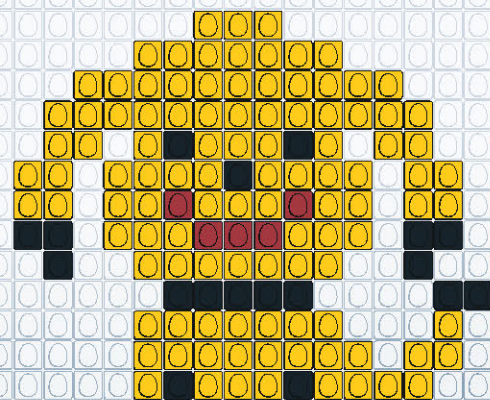

REALISE
TON CHIEN EN EGGIS
AVEC EGGMAN

WWW.EGGMANIA-WORLD.COM / @EGGMANIA_WORLD

EGG
 man

Partage tes créations #eggmanworld

EGGIS TA VIE AVEC
EGGMAN

L. 25PCS X H. 14PCS
TOTAL EGGIS : 110
 PIÈCES - JAUNE : 86 / NOIR : 22 / BORDEAUX : 1

L. 18PCS X H. 14PCS
TOTAL EGGIS : 128
 PIÈCES - JAUNE : 107 / NOIR : 18 / BORDEAUX : 5

L. 17PCS X H. 13PCS
TOTAL EGGIS : 197
 PIÈCES - JAUNE : 91 / NOIR : 43 / BORDEAUX : 3

L. 15PCS X H. 11PCS
TOTAL EGGIS : 87
 PIÈCES - JAUNE : 64 / NOIR : 23

L. 13PCS X H. 9PCS
TOTAL EGGIS : 68
 PIÈCES - JAUNE : 43 / NOIR : 25 / BORDEAUX : 1

L. 15PCS X H. 5PCS
TOTAL EGGIS : 39
 PIÈCES - JAUNE : 27 / NOIR : 11 / BORDEAUX : 1

L. 21PCS X H. 11PCS
TOTAL EGGIS : 128
 PIÈCES - JAUNE : 97 / NOIR : 30 / BORDEAUX : 1

L. 14PCS X H. 5PCS
TOTAL EGGIS : 26
 PIÈCES - JAUNE : 18 / NOIR : 4 / BORDEAUX : 4

L. 21PCS X H. 12PCS
TOTAL EGGIS : 138
 PIÈCES - JAUNE : 98 / NOIR : 33 / BORDEAUX : 7

L. 18PCS X H. 10PCS
TOTAL EGGIS : 104
 PIÈCES - JAUNE : 86 / NOIR : 17 / BORDEAUX : 1