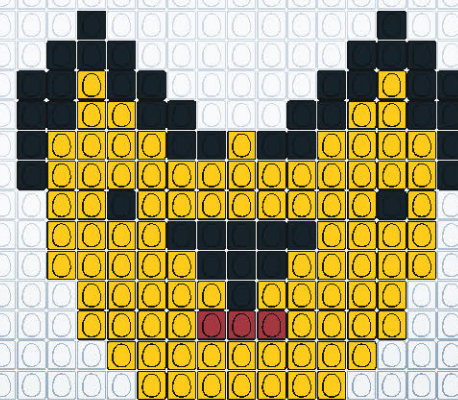

REALISE
TON CHIEN EN EGGIS
AVEC EGGMAN

WWW.EGGMANIA-WORLD.COM / @EGGMANIA_WORLD

EGG
 man

Partage tes créations #eggmanworld

EGGIS TA VIE AVEC
EGGMAN

L. 25PCS X H. 14PCS
TOTAL EGGIS : 110
 PIÈCES - JAUNE : 86 / NOIR : 22 / BORDEAUX : 1

L. 18PCS X H. 14PCS
TOTAL EGGIS : 128
 PIÈCES - JAUNE : 107 / NOIR : 18 / BORDEAUX : 5

L. 17PCS X H. 13PCS
TOTAL EGGIS : 197
 PIÈCES - JAUNE : 91 / NOIR : 43 / BORDEAUX : 3

L. 15PCS X H. 11PCS
TOTAL EGGIS : 87
 PIÈCES - JAUNE : 64 / NOIR : 23

L. 13PCS X H. 9PCS
TOTAL EGGIS : 68
 PIÈCES - JAUNE : 43 / NOIR : 25 / BORDEAUX : 1

L. 15PCS X H. 5PCS
TOTAL EGGIS : 39
 PIÈCES - JAUNE : 27 / NOIR : 11 / BORDEAUX : 1

L. 21PCS X H. 11PCS
TOTAL EGGIS : 128
 PIÈCES - JAUNE : 97 / NOIR : 30 / BORDEAUX : 1