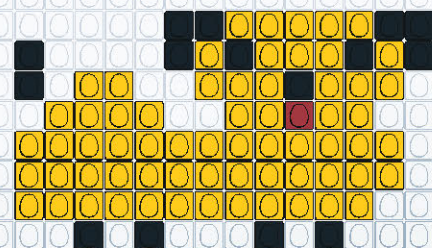

REALISE
TON CHIEN EN EGGIS
AVEC EGGMAN

WWW.EGGMANIA-WORLD.COM / @EGGMANIA_WORLD

EGG
 man

Partage tes créations #eggmanworld

EGGIS TA VIE AVEC
EGGMAN

L. 25PCS X H. 14PCS
TOTAL EGGIS : 110
 PIÈCES - JAUNE : 86 / NOIR : 22 / BORDEAUX : 1

L. 18PCS X H. 14PCS
TOTAL EGGIS : 128
 PIÈCES - JAUNE : 107 / NOIR : 18 / BORDEAUX : 5

L. 17PCS X H. 13PCS
TOTAL EGGIS : 197
 PIÈCES - JAUNE : 91 / NOIR : 43 / BORDEAUX : 3

L. 15PCS X H. 11PCS
TOTAL EGGIS : 87
 PIÈCES - JAUNE : 64 / NOIR : 23

L. 13PCS X H. 9PCS
TOTAL EGGIS : 68
 PIÈCES - JAUNE : 43 / NOIR : 25 / BORDEAUX : 1

L. 15PCS X H. 5PCS
TOTAL EGGIS : 39
 PIÈCES - JAUNE : 27 / NOIR : 11 / BORDEAUX : 1

L. 21PCS X H. 11PCS
TOTAL EGGIS : 128
 PIÈCES - JAUNE : 97 / NOIR : 30 / BORDEAUX : 1

L. 14PCS X H. 5PCS
TOTAL EGGIS : 26
 PIÈCES - JAUNE : 18 / NOIR : 4 / BORDEAUX : 4

L. 21PCS X H. 12PCS
TOTAL EGGIS : 138
 PIÈCES - JAUNE : 98 / NOIR : 33 / BORDEAUX : 7

L. 18PCS X H. 10PCS
TOTAL EGGIS : 104
 PIÈCES - JAUNE : 86 / NOIR : 17 / BORDEAUX : 1