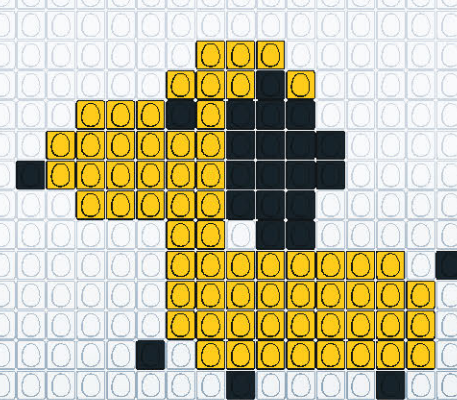

REALISE
TON CHIEN EN EGGIS
AVEC EGGMAN

WWW.EGGMANIA-WORLD.COM / @EGGMANIA_WORLD

EGG
 man

Partage tes créations #eggmanworld

EGGIS TA VIE AVEC
EGGMAN

L. 25PCS X H. 14PCS
TOTAL EGGIS : 110
 PIÈCES - JAUNE : 86 / NOIR : 22 / BORDEAUX : 1

L. 18PCS X H. 14PCS
TOTAL EGGIS : 128
 PIÈCES - JAUNE : 107 / NOIR : 18 / BORDEAUX : 5

L. 17PCS X H. 13PCS
TOTAL EGGIS : 197
 PIÈCES - JAUNE : 91 / NOIR : 43 / BORDEAUX : 3

L. 15PCS X H. 11PCS
TOTAL EGGIS : 87
 PIÈCES - JAUNE : 64 / NOIR : 23

L. 13PCS X H. 9PCS
TOTAL EGGIS : 68
 PIÈCES - JAUNE : 43 / NOIR : 25 / BORDEAUX : 1

L. 15PCS X H. 5PCS
TOTAL EGGIS : 39
 PIÈCES - JAUNE : 27 / NOIR : 11 / BORDEAUX : 1

L. 21PCS X H. 11PCS
TOTAL EGGIS : 128
 PIÈCES - JAUNE : 97 / NOIR : 30 / BORDEAUX : 1

L. 14PCS X H. 5PCS
TOTAL EGGIS : 26
 PIÈCES - JAUNE : 18 / NOIR : 4 / BORDEAUX : 4

L. 21PCS X H. 12PCS
TOTAL EGGIS : 138
 PIÈCES - JAUNE : 98 / NOIR : 33 / BORDEAUX : 7

L. 18PCS X H. 10PCS
TOTAL EGGIS : 104
 PIÈCES - JAUNE : 86 / NOIR : 17 / BORDEAUX : 1