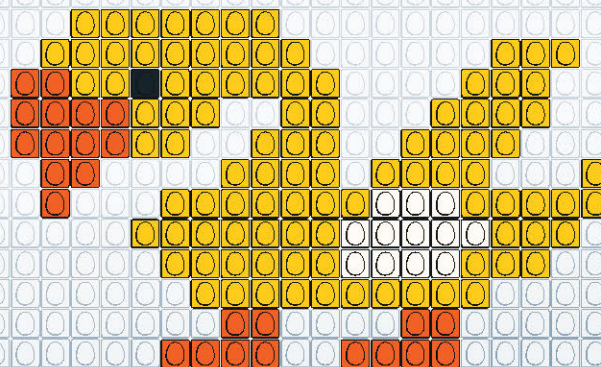

REALISE
TON canard en eggis
AVEC EGGMAN

WWW.EGGMANIA-WORLD.COM / @EGGMANIA_WORLD

EGG
man

Partage tes créations #eggmanworld
EGG MAN
EGGIS TA VIE AVEC

L. 25PCS X H. 14PCS
TOTAL EGGIS : 127
PIÈCES • JAUNE : 101 / ORANGE : 18 / NOIR : 2 / BLANC : 6

L. 18PCS X H. 14PCS
TOTAL EGGIS : 106
PIÈCES • JAUNE : 76 / ORANGE : 27 / NOIR : 2 / BLANC : 1

L. 17PCS X H. 13PCS
TOTAL EGGIS : 73
PIÈCES • JAUNE : 71 / ORANGE : 1 / NOIR : 1

L. 15PCS X H. 11PCS
TOTAL EGGIS : 62
PIÈCES • JAUNE : 16 / ORANGE : 22 / NOIR : 4 / BLANC : 20

L. 13PCS X H. 9PCS
TOTAL EGGIS : 71
PIÈCES • JAUNE : 49 / ORANGE : 20 / NOIR : 2

L. 15PCS X H. 5PCS
TOTAL EGGIS : 33
PIÈCES • JAUNE : 24 / ORANGE : 8 / NOIR : 1

L. 21PCS X H. 11PCS
TOTAL EGGIS : 116
PIÈCES • JAUNE : 64 / ORANGE : 44 / NOIR : 2 / BLANC : 6

L. 14PCS X H. 5PCS
TOTAL EGGIS : 31
PIÈCES • JAUNE : 31

L. 21PCS X H. 12PCS
TOTAL EGGIS : 135
PIÈCES • JAUNE : 97 / ORANGE : 25 / NOIR : 1 / BLANC : 12

L. 18PCS X H. 10PCS
TOTAL EGGIS : 93
PIÈCES • JAUNE : 73 / ORANGE : 19 / NOIR : 1