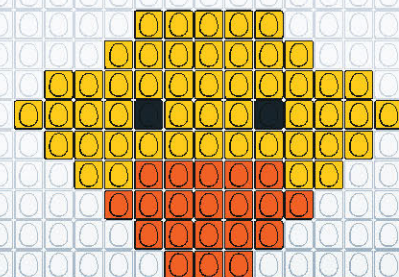

REALISE
TON canard en eggis
AVEC EGGMAN

WWW.EGGMANIA-WORLD.COM / @EGGMANIA_WORLD

EGG
man

Partage tes créations #eggmanworld
EGG MAN
EGGIS TA VIE AVEC

L. 25PCS X H. 14PCS
TOTAL EGGIS : 127
PIÈCES • JAUNE : 101 / ORANGE : 18 / NOIR : 2 / BLANC : 6

L. 18PCS X H. 14PCS
TOTAL EGGIS : 106
PIÈCES • JAUNE : 76 / ORANGE : 27 / NOIR : 2 / BLANC : 1

L. 17PCS X H. 13PCS
TOTAL EGGIS : 73
PIÈCES • JAUNE : 71 / ORANGE : 1 / NOIR : 1

L. 15PCS X H. 11PCS
TOTAL EGGIS : 62
PIÈCES • JAUNE : 16 / ORANGE : 22 / NOIR : 4 / BLANC : 20

L. 13PCS X H. 9PCS
TOTAL EGGIS : 71
PIÈCES • JAUNE : 49 / ORANGE : 20 / NOIR : 2

L. 15PCS X H. 5PCS
TOTAL EGGIS : 33
PIÈCES • JAUNE : 24 / ORANGE : 8 / NOIR : 1

L. 21PCS X H. 11PCS
TOTAL EGGIS : 116
PIÈCES • JAUNE : 64 / ORANGE : 44 / NOIR : 2 / BLANC : 6

L. 14PCS X H. 5PCS
TOTAL EGGIS : 31
PIÈCES • JAUNE : 31

L. 21PCS X H. 12PCS
TOTAL EGGIS : 135
PIÈCES • JAUNE : 97 / ORANGE : 25 / NOIR : 1 / BLANC : 12

L. 18PCS X H. 10PCS
TOTAL EGGIS : 93
PIÈCES • JAUNE : 73 / ORANGE : 19 / NOIR : 1