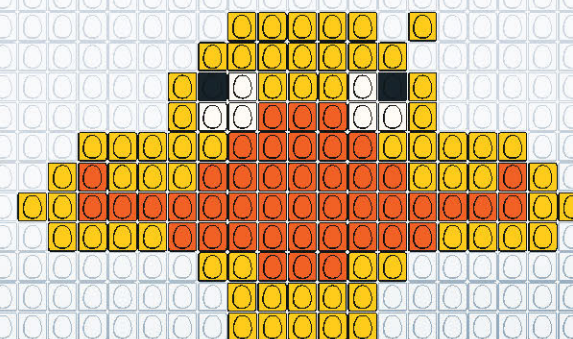

REALISE
TON canard en eggis
AVEC EGGMAN

WWW.EGGMANIA-WORLD.COM / @EGGMANIA_WORLD

EGG
man

Partage tes créations #eggmanworld
EGG MAN
EGGIS TA VIE AVEC

L. 25PCS X H. 14PCS
TOTAL EGGIS : 127
PIÈCES • JAUNE : 101 / ORANGE : 18 / NOIR : 2 / BLANC : 6

L. 18PCS X H. 14PCS
TOTAL EGGIS : 106
PIÈCES • JAUNE : 76 / ORANGE : 27 / NOIR : 2 / BLANC : 1

L. 17PCS X H. 13PCS
TOTAL EGGIS : 73
PIÈCES • JAUNE : 71 / ORANGE : 1 / NOIR : 1

L. 15PCS X H. 11PCS
TOTAL EGGIS : 62
PIÈCES • JAUNE : 16 / ORANGE : 22 / NOIR : 4 / BLANC : 20

L. 13PCS X H. 9PCS
TOTAL EGGIS : 71
PIÈCES • JAUNE : 49 / ORANGE : 20 / NOIR : 2

L. 15PCS X H. 5PCS
TOTAL EGGIS : 33
PIÈCES • JAUNE : 24 / ORANGE : 8 / NOIR : 1

L. 21PCS X H. 11PCS
TOTAL EGGIS : 116
PIÈCES • JAUNE : 64 / ORANGE : 44 / NOIR : 2 / BLANC : 6

L. 14PCS X H. 5PCS
TOTAL EGGIS : 31
PIÈCES • JAUNE : 31

L. 21PCS X H. 12PCS
TOTAL EGGIS : 135
PIÈCES • JAUNE : 97 / ORANGE : 25 / NOIR : 1 / BLANC : 12

L. 18PCS X H. 10PCS
TOTAL EGGIS : 93
PIÈCES • JAUNE : 73 / ORANGE : 19 / NOIR : 1