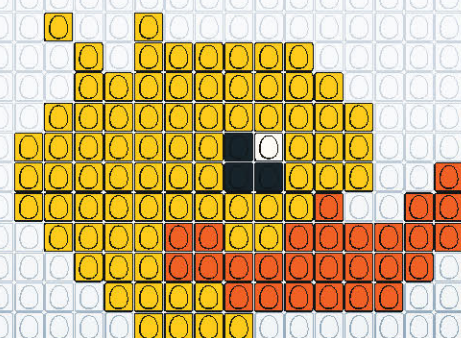

REALISE
TON canard en eggis
AVEC EGGMAN

WWW.EGGMANIA-WORLD.COM / @EGGMANIA_WORLD

EGG
man

Partage tes créations #eggmanworld
EGG MAN
EGGIS TA VIE AVEC

L. 25PCS X H. 14PCS
TOTAL EGGIS : 127
PIÈCES • JAUNE : 101 / ORANGE : 18 / NOIR : 2 / BLANC : 6

L. 18PCS X H. 14PCS
TOTAL EGGIS : 106
PIÈCES • JAUNE : 76 / ORANGE : 27 / NOIR : 2 / BLANC : 1

L. 17PCS X H. 13PCS
TOTAL EGGIS : 73
PIÈCES • JAUNE : 71 / ORANGE : 1 / NOIR : 1

L. 15PCS X H. 11PCS
TOTAL EGGIS : 62
PIÈCES • JAUNE : 16 / ORANGE : 22 / NOIR : 4 / BLANC : 20

L. 13PCS X H. 9PCS
TOTAL EGGIS : 71
PIÈCES • JAUNE : 49 / ORANGE : 20 / NOIR : 2

L. 15PCS X H. 5PCS
TOTAL EGGIS : 33
PIÈCES • JAUNE : 24 / ORANGE : 8 / NOIR : 1

L. 21PCS X H. 11PCS
TOTAL EGGIS : 116
PIÈCES • JAUNE : 64 / ORANGE : 44 / NOIR : 2 / BLANC : 6

L. 14PCS X H. 5PCS
TOTAL EGGIS : 31
PIÈCES • JAUNE : 31

L. 21PCS X H. 12PCS
TOTAL EGGIS : 135
PIÈCES • JAUNE : 97 / ORANGE : 25 / NOIR : 1 / BLANC : 12

L. 18PCS X H. 10PCS
TOTAL EGGIS : 93
PIÈCES • JAUNE : 73 / ORANGE : 19 / NOIR : 1