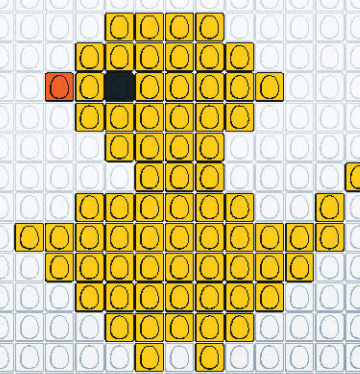

REALISE
TON canard en eggis
AVEC EGGMAN

WWW.EGGMANIA-WORLD.COM / @EGGMANIA_WORLD

EGG
man

Partage tes créations #eggmanworld
EGG MAN
EGGIS TA VIE AVEC

L. 25PCS X H. 14PCS
TOTAL EGGIS : 127
PIÈCES • JAUNE : 101 / ORANGE : 18 / NOIR : 2 / BLANC : 6

L. 18PCS X H. 14PCS
TOTAL EGGIS : 106
PIÈCES • JAUNE : 76 / ORANGE : 27 / NOIR : 2 / BLANC : 1

L. 17PCS X H. 13PCS
TOTAL EGGIS : 73
PIÈCES • JAUNE : 71 / ORANGE : 1 / NOIR : 1

L. 15PCS X H. 11PCS
TOTAL EGGIS : 62
PIÈCES • JAUNE : 16 / ORANGE : 22 / NOIR : 4 / BLANC : 20

L. 13PCS X H. 9PCS
TOTAL EGGIS : 71
PIÈCES • JAUNE : 49 / ORANGE : 20 / NOIR : 2

L. 15PCS X H. 5PCS
TOTAL EGGIS : 33
PIÈCES • JAUNE : 24 / ORANGE : 8 / NOIR : 1

L. 21PCS X H. 11PCS
TOTAL EGGIS : 116
PIÈCES • JAUNE : 64 / ORANGE : 44 / NOIR : 2 / BLANC : 6

L. 14PCS X H. 8PCS
TOTAL EGGIS : 37
PIÈCES • JAUNE : 29 / ORANGE : 7 / NOIR : 1

L. 18PCS X H. 13PCS
TOTAL EGGIS : 126
PIÈCES • JAUNE : 83 / ORANGE : 35 / NOIR : 8

L. 15PCS X H. 10PCS
TOTAL EGGIS : 112
PIÈCES • JAUNE : 82 / ORANGE : 12 / NOIR : 2 / BLANC : 6