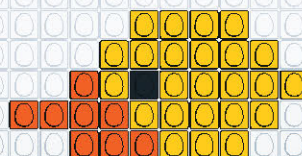

REALISE
TON canard en eggis
AVEC EGGMAN

WWW.EGGMANIA-WORLD.COM / @EGGMANIA_WORLD

EGG
man

Partage tes créations #eggmanworld
EGG MAN
EGGIS TA VIE AVEC

L. 25PCS X H. 14PCS
TOTAL EGGIS : 127
PIÈCES • JAUNE : 101 / ORANGE : 18 / NOIR : 2 / BLANC : 6

L. 18PCS X H. 14PCS
TOTAL EGGIS : 106
PIÈCES • JAUNE : 76 / ORANGE : 27 / NOIR : 2 / BLANC : 1

L. 17PCS X H. 13PCS
TOTAL EGGIS : 73
PIÈCES • JAUNE : 71 / ORANGE : 1 / NOIR : 1

L. 15PCS X H. 11PCS
TOTAL EGGIS : 62
PIÈCES • JAUNE : 16 / ORANGE : 22 / NOIR : 4 / BLANC : 20

L. 13PCS X H. 9PCS
TOTAL EGGIS : 71
PIÈCES • JAUNE : 49 / ORANGE : 20 / NOIR : 2

L. 15PCS X H. 5PCS
TOTAL EGGIS : 33
PIÈCES • JAUNE : 24 / ORANGE : 8 / NOIR : 1

L. 21PCS X H. 11PCS
TOTAL EGGIS : 116
PIÈCES • JAUNE : 64 / ORANGE : 44 / NOIR : 2 / BLANC : 6

L. 14PCS X H. 5PCS
TOTAL EGGIS : 31
PIÈCES • JAUNE : 31

L. 21PCS X H. 12PCS
TOTAL EGGIS : 135
PIÈCES • JAUNE : 97 / ORANGE : 25 / NOIR : 1 / BLANC : 12

L. 18PCS X H. 10PCS
TOTAL EGGIS : 93
PIÈCES • JAUNE : 73 / ORANGE : 19 / NOIR : 1