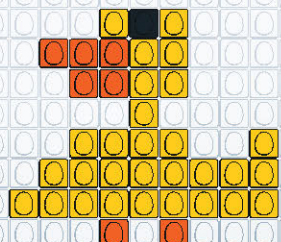

L. 18PCS X H. 14PCS
TOTAL EGGIS : 106
PIÈCES • JAUNE : 76 / ORANGE : 27 / NOIR : 2 / BLANC : 1

L. 17PCS X H. 13PCS
TOTAL EGGIS : 73
PIÈCES • JAUNE : 71 / ORANGE : 1 / NOIR : 1

L. 15PCS X H. 11PCS
TOTAL EGGIS : 62
PIÈCES • JAUNE : 16 / ORANGE : 22 / NOIR : 4 / BLANC : 20

L. 13PCS X H. 9PCS
TOTAL EGGIS : 71
PIÈCES • JAUNE : 49 / ORANGE : 20 / NOIR : 2

L. 15PCS X H. 5PCS
TOTAL EGGIS : 33
PIÈCES • JAUNE : 24 / ORANGE : 8 / NOIR : 1

L. 21PCS X H. 11PCS
TOTAL EGGIS : 116
PIÈCES • JAUNE : 64 / ORANGE : 44 / NOIR : 2 / BLANC : 6

L. 14PCS X H. 5PCS
TOTAL EGGIS : 31
PIÈCES • JAUNE : 31

L. 21PCS X H. 12PCS
TOTAL EGGIS : 135
PIÈCES • JAUNE : 97 / ORANGE : 25 / NOIR : 1 / BLANC : 12

L. 18PCS X H. 10PCS
TOTAL EGGIS : 93
PIÈCES • JAUNE : 73 / ORANGE : 19 / NOIR : 1

L. 14PCS X H. 8PCS
TOTAL EGGIS : 37
PIÈCES • JAUNE : 29 / ORANGE : 7 / NOIR : 1

L. 18PCS X H. 13PCS
TOTAL EGGIS : 126
PIÈCES • JAUNE : 83 / ORANGE : 35 / NOIR : 8

L. 15PCS X H. 10PCS
TOTAL EGGIS : 112
PIÈCES • JAUNE : 82 / ORANGE : 12 / NOIR : 2 / BLANC : 6