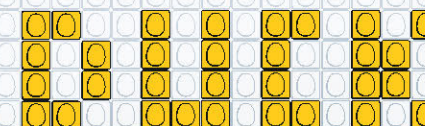

REALISE
TON canard en eggis
AVEC EGGMAN

WWW.EGGMANIA-WORLD.COM / @EGGMANIA_WORLD

EGG
man

Partage tes créations #eggmanworld
EGG MAN
EGGIS TA VIE AVEC

L. 25PCS X H. 14PCS
TOTAL EGGIS : 127
PIÈCES • JAUNE : 101 / ORANGE : 18 / NOIR : 2 / BLANC : 6

L. 18PCS X H. 14PCS
TOTAL EGGIS : 106
PIÈCES • JAUNE : 76 / ORANGE : 27 / NOIR : 2 / BLANC : 1

L. 17PCS X H. 13PCS
TOTAL EGGIS : 73
PIÈCES • JAUNE : 71 / ORANGE : 1 / NOIR : 1

L. 15PCS X H. 11PCS
TOTAL EGGIS : 62
PIÈCES • JAUNE : 16 / ORANGE : 22 / NOIR : 4 / BLANC : 20

L. 13PCS X H. 9PCS
TOTAL EGGIS : 71
PIÈCES • JAUNE : 49 / ORANGE : 20 / NOIR : 2

L. 15PCS X H. 5PCS
TOTAL EGGIS : 33
PIÈCES • JAUNE : 24 / ORANGE : 8 / NOIR : 1

L. 21PCS X H. 11PCS
TOTAL EGGIS : 116
PIÈCES • JAUNE : 64 / ORANGE : 44 / NOIR : 2 / BLANC : 6

L. 14PCS X H. 5PCS
TOTAL EGGIS : 31
PIÈCES • JAUNE : 31

L. 21PCS X H. 12PCS
TOTAL EGGIS : 135
PIÈCES • JAUNE : 97 / ORANGE : 25 / NOIR : 1 / BLANC : 12

L. 18PCS X H. 10PCS
TOTAL EGGIS : 93
PIÈCES • JAUNE : 73 / ORANGE : 19 / NOIR : 1