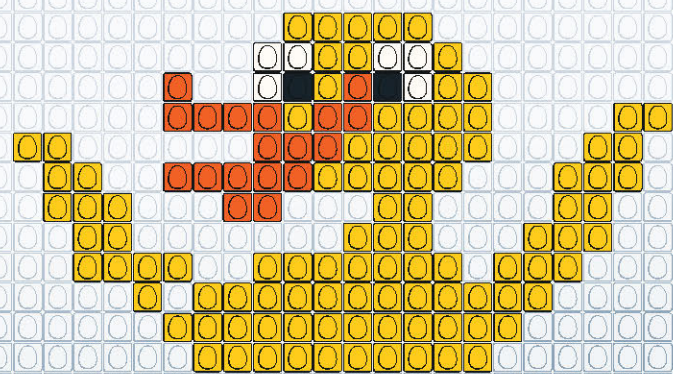

REALISE
TON canard en eggis
AVEC EGGMAN

WWW.EGGMANIA-WORLD.COM / @EGGMANIA_WORLD

EGG
man

Partage tes créations #eggmanworld
EGG MAN
EGGIS TA VIE AVEC

L. 25PCS X H. 14PCS
TOTAL EGGIS : 127
PIÈCES • JAUNE : 101 / ORANGE : 18 / NOIR : 2 / BLANC : 6

L. 18PCS X H. 14PCS
TOTAL EGGIS : 106
PIÈCES • JAUNE : 76 / ORANGE : 27 / NOIR : 2 / BLANC : 1

L. 17PCS X H. 13PCS
TOTAL EGGIS : 73
PIÈCES • JAUNE : 71 / ORANGE : 1 / NOIR : 1

L. 15PCS X H. 11PCS
TOTAL EGGIS : 62
PIÈCES • JAUNE : 16 / ORANGE : 22 / NOIR : 4 / BLANC : 20

L. 13PCS X H. 9PCS
TOTAL EGGIS : 71
PIÈCES • JAUNE : 49 / ORANGE : 20 / NOIR : 2

L. 15PCS X H. 5PCS
TOTAL EGGIS : 33
PIÈCES • JAUNE : 24 / ORANGE : 8 / NOIR : 1

L. 21PCS X H. 11PCS
TOTAL EGGIS : 116
PIÈCES • JAUNE : 64 / ORANGE : 44 / NOIR : 2 / BLANC : 6

L. 14PCS X H. 8PCS
TOTAL EGGIS : 37
PIÈCES • JAUNE : 29 / ORANGE : 7 / NOIR : 1

L. 18PCS X H. 13PCS
TOTAL EGGIS : 126
PIÈCES • JAUNE : 83 / ORANGE : 35 / NOIR : 8

L. 15PCS X H. 10PCS
TOTAL EGGIS : 112
PIÈCES • JAUNE : 82 / ORANGE : 12 / NOIR : 2 / BLANC : 6