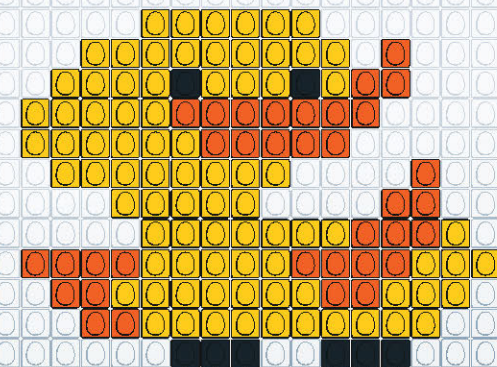

REALISE
TON canard en eggis
AVEC EGGMAN

WWW.EGGMANIA-WORLD.COM / @EGGMANIA_WORLD

EGG
man

Partage tes créations #eggmanworld
EGG MAN
EGGIS TA VIE AVEC

L. 25PCS X H. 14PCS
TOTAL EGGIS : 127
PIÈCES • JAUNE : 101 / ORANGE : 18 / NOIR : 2 / BLANC : 6

L. 13PCS X H. 9PCS
TOTAL EGGIS : 71
PIÈCES • JAUNE : 49 / ORANGE : 20 / NOIR : 2

L. 15PCS X H. 5PCS
TOTAL EGGIS : 33
PIÈCES • JAUNE : 24 / ORANGE : 8 / NOIR : 1

L. 21PCS X H. 11PCS
TOTAL EGGIS : 116
PIÈCES • JAUNE : 64 / ORANGE : 44 / NOIR : 2 / BLANC : 6

L. 14PCS X H. 5PCS
TOTAL EGGIS : 31
PIÈCES • JAUNE : 31

L. 21PCS X H. 12PCS
TOTAL EGGIS : 135
PIÈCES • JAUNE : 97 / ORANGE : 25 / NOIR : 1 / BLANC : 12

L. 18PCS X H. 10PCS
TOTAL EGGIS : 93
PIÈCES • JAUNE : 73 / ORANGE : 19 / NOIR : 1

L. 14PCS X H. 8PCS
TOTAL EGGIS : 37
PIÈCES • JAUNE : 29 / ORANGE : 7 / NOIR : 1

L. 18PCS X H. 13PCS
TOTAL EGGIS : 126
PIÈCES • JAUNE : 83 / ORANGE : 35 / NOIR : 8

L. 15PCS X H. 10PCS
TOTAL EGGIS : 112
PIÈCES • JAUNE : 82 / ORANGE : 12 / NOIR : 2 / BLANC : 6