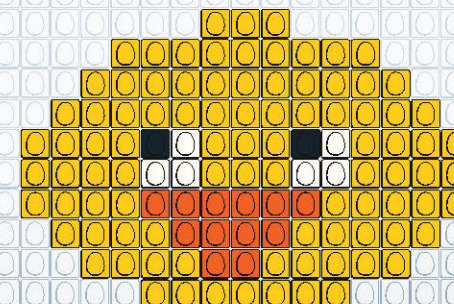

REALISE
TON canard en eggis
AVEC EGGMAN

WWW.EGGMANIA-WORLD.COM / @EGGMANIA_WORLD

EGG
man

Partage tes créations #eggmanworld
EGG MAN
EGGIS TA VIE AVEC

L. 25PCS X H. 14PCS
TOTAL EGGIS : 127
PIÈCES • JAUNE : 101 / ORANGE : 18 / NOIR : 2 / BLANC : 6

L. 13PCS X H. 9PCS
TOTAL EGGIS : 71
PIÈCES • JAUNE : 49 / ORANGE : 20 / NOIR : 2

L. 15PCS X H. 5PCS
TOTAL EGGIS : 33
PIÈCES • JAUNE : 24 / ORANGE : 8 / NOIR : 1

L. 21PCS X H. 11PCS
TOTAL EGGIS : 116
PIÈCES • JAUNE : 64 / ORANGE : 44 / NOIR : 2 / BLANC : 6

L. 14PCS X H. 5PCS
TOTAL EGGIS : 31
PIÈCES • JAUNE : 31

L. 21PCS X H. 12PCS
TOTAL EGGIS : 135
PIÈCES • JAUNE : 97 / ORANGE : 25 / NOIR : 1 / BLANC : 12

L. 18PCS X H. 10PCS
TOTAL EGGIS : 93
PIÈCES • JAUNE : 73 / ORANGE : 19 / NOIR : 1

L. 14PCS X H. 8PCS
TOTAL EGGIS : 37
PIÈCES • JAUNE : 29 / ORANGE : 7 / NOIR : 1

L. 18PCS X H. 13PCS
TOTAL EGGIS : 126
PIÈCES • JAUNE : 83 / ORANGE : 35 / NOIR : 8

L. 15PCS X H. 10PCS
TOTAL EGGIS : 112
PIÈCES • JAUNE : 82 / ORANGE : 12 / NOIR : 2 / BLANC : 6