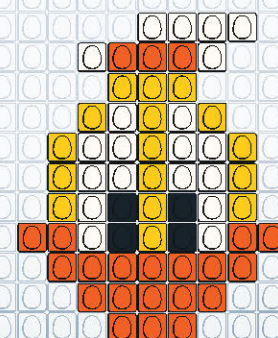

REALISE
TON canard en eggis
AVEC EGGMAN

WWW.EGGMANIA-WORLD.COM / @EGGMANIA_WORLD

EGG
man

Partage tes créations #eggmanworld
EGG MAN
EGGIS TA VIE AVEC

L. 25PCS X H. 14PCS
TOTAL EGGIS : 127
PIÈCES • JAUNE : 101 / ORANGE : 18 / NOIR : 2 / BLANC : 6

L. 18PCS X H. 14PCS
TOTAL EGGIS : 106
PIÈCES • JAUNE : 76 / ORANGE : 27 / NOIR : 2 / BLANC : 1

L. 17PCS X H. 13PCS
TOTAL EGGIS : 73
PIÈCES • JAUNE : 71 / ORANGE : 1 / NOIR : 1

L. 15PCS X H. 11PCS
TOTAL EGGIS : 62
PIÈCES • JAUNE : 16 / ORANGE : 22 / NOIR : 4 / BLANC : 20

L. 13PCS X H. 9PCS
TOTAL EGGIS : 71
PIÈCES • JAUNE : 49 / ORANGE : 20 / NOIR : 2

L. 15PCS X H. 5PCS
TOTAL EGGIS : 33
PIÈCES • JAUNE : 24 / ORANGE : 8 / NOIR : 1

L. 21PCS X H. 11PCS
TOTAL EGGIS : 116
PIÈCES • JAUNE : 64 / ORANGE : 44 / NOIR : 2 / BLANC : 6

L. 14PCS X H. 5PCS
TOTAL EGGIS : 31
PIÈCES • JAUNE : 31

L. 21PCS X H. 12PCS
TOTAL EGGIS : 135
PIÈCES • JAUNE : 97 / ORANGE : 25 / NOIR : 1 / BLANC : 12

L. 18PCS X H. 10PCS
TOTAL EGGIS : 93
PIÈCES • JAUNE : 73 / ORANGE : 19 / NOIR : 1