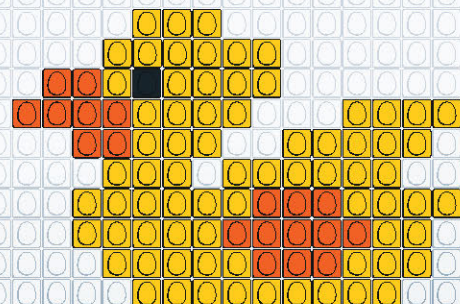

L. 18PCS X H. 14PCS
TOTAL EGGIS : 106
PIÈCES • JAUNE : 76 / ORANGE : 27 / NOIR : 2 / BLANC : 1

L. 17PCS X H. 13PCS
TOTAL EGGIS : 73
PIÈCES • JAUNE : 71 / ORANGE : 1 / NOIR : 1

L. 15PCS X H. 11PCS
TOTAL EGGIS : 62
PIÈCES • JAUNE : 16 / ORANGE : 22 / NOIR : 4 / BLANC : 20

L. 13PCS X H. 9PCS
TOTAL EGGIS : 71
PIÈCES • JAUNE : 49 / ORANGE : 20 / NOIR : 2

L. 15PCS X H. 5PCS
TOTAL EGGIS : 33
PIÈCES • JAUNE : 24 / ORANGE : 8 / NOIR : 1

L. 21PCS X H. 11PCS
TOTAL EGGIS : 116
PIÈCES • JAUNE : 64 / ORANGE : 44 / NOIR : 2 / BLANC : 6

L. 14PCS X H. 5PCS
TOTAL EGGIS : 31
PIÈCES • JAUNE : 31

L. 21PCS X H. 12PCS
TOTAL EGGIS : 135
PIÈCES • JAUNE : 97 / ORANGE : 25 / NOIR : 1 / BLANC : 12

L. 18PCS X H. 10PCS
TOTAL EGGIS : 93
PIÈCES • JAUNE : 73 / ORANGE : 19 / NOIR : 1

L. 14PCS X H. 8PCS
TOTAL EGGIS : 37
PIÈCES • JAUNE : 29 / ORANGE : 7 / NOIR : 1

L. 18PCS X H. 13PCS
TOTAL EGGIS : 126
PIÈCES • JAUNE : 83 / ORANGE : 35 / NOIR : 8

L. 15PCS X H. 10PCS
TOTAL EGGIS : 112
PIÈCES • JAUNE : 82 / ORANGE : 12 / NOIR : 2 / BLANC : 6