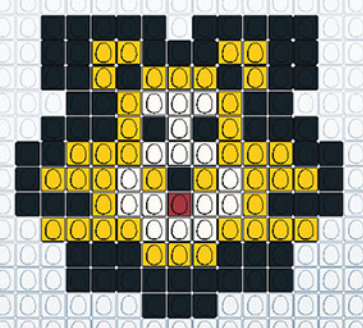

REALISE
TON LION EN EGGIS
AVEC EGGMAN

WWW.EGGMANIA-WORLD.COM / @EGGMANIA_WORLD

Partage tes créations #eggmanworld
EGG MAN
EGGIS TA VIE AVEC

L. 25PCS X H. 14PCS
TOTAL EGGIS : 164
 PIÈCES - JAUNE : 87 / NOIR : 68 / BLANC : 7 / ROUGE : 2

L. 18PCS X H. 14PCS
TOTAL EGGIS : 144
 PIÈCES - JAUNE : 81 / NOIR : 57 / BLANC : 4 / ROUGE : 2

L. 17PCS X H. 13PCS
TOTAL EGGIS : 123
 PIÈCES - JAUNE : 40 / NOIR : 66 / BLANC : 16 / ROUGE : 1

L. 15PCS X H. 11PCS
TOTAL EGGIS : 128
 PIÈCES - JAUNE : 61 / NOIR : 61 / BLANC : 6

L. 13PCS X H. 9PCS
TOTAL EGGIS : 83
 PIÈCES - JAUNE : 22 / NOIR : 49 / BLANC : 11 / ROUGE : 1

L. 15PCS X H. 5PCS
TOTAL EGGIS : 49
 PIÈCES - JAUNE : 25 / NOIR : 23 / ROUGE : 1

L. 21PCS X H. 11PCS
TOTAL EGGIS : 130
 PIÈCES - JAUNE : 60 / NOIR : 39 / BLANC : 30 / ROUGE : 1

L. 14PCS X H. 5PCS
TOTAL EGGIS : 24
 PIÈCES - JAUNE : 24

L. 21PCS X H. 12PCS
TOTAL EGGIS : 107
 PIÈCES - JAUNE : 54 / NOIR : 48 / BLANC : 4 / ROUGE : 1

L. 18PCS X H. 10PCS
TOTAL EGGIS : 112
 PIÈCES - JAUNE : 52 / NOIR : 53 / BLANC : 6 / ROUGE : 1