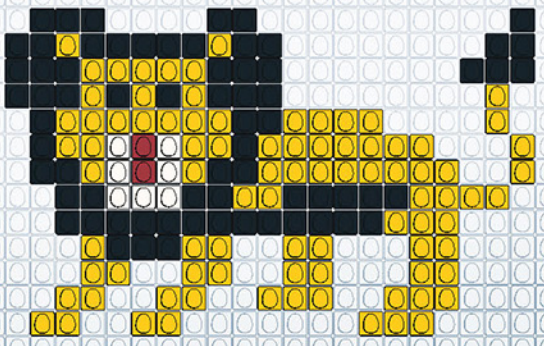

REALISE
TON LION EN EGGIS
AVEC EGGMAN

WWW.EGGMANIA-WORLD.COM / @EGGMANIA_WORLD

Partage tes créations #eggmanworld
EGG MAN
EGGIS TA VIE AVEC

L. 25PCS X H. 14PCS
TOTAL EGGIS : 164
 PIÈCES - JAUNE : 87 / NOIR : 68 / BLANC : 7 / ROUGE : 2

L. 18PCS X H. 14PCS
TOTAL EGGIS : 144
 PIÈCES - JAUNE : 81 / NOIR : 57 / BLANC : 4 / ROUGE : 2

L. 17PCS X H. 13PCS
TOTAL EGGIS : 123
 PIÈCES - JAUNE : 40 / NOIR : 66 / BLANC : 16 / ROUGE : 1

L. 15PCS X H. 11PCS
TOTAL EGGIS : 128
 PIÈCES - JAUNE : 61 / NOIR : 61 / BLANC : 6

L. 13PCS X H. 9PCS
TOTAL EGGIS : 83
 PIÈCES - JAUNE : 22 / NOIR : 49 / BLANC : 11 / ROUGE : 1

L. 15PCS X H. 5PCS
TOTAL EGGIS : 49
 PIÈCES - JAUNE : 25 / NOIR : 23 / ROUGE : 1

L. 21PCS X H. 11PCS
TOTAL EGGIS : 130
 PIÈCES - JAUNE : 60 / NOIR : 39 / BLANC : 30 / ROUGE : 1

L. 14PCS X H. 5PCS
TOTAL EGGIS : 24
 PIÈCES - JAUNE : 24

L. 21PCS X H. 12PCS
TOTAL EGGIS : 107
 PIÈCES - JAUNE : 54 / NOIR : 48 / BLANC : 4 / ROUGE : 1

L. 18PCS X H. 10PCS
TOTAL EGGIS : 112
 PIÈCES - JAUNE : 52 / NOIR : 53 / BLANC : 6 / ROUGE : 1