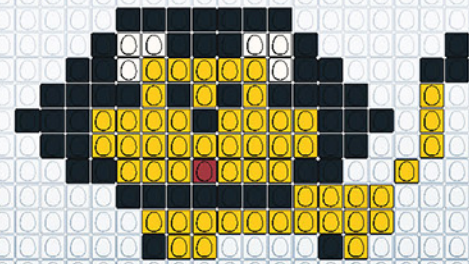

L. 18PCS X H. 14PCS
TOTAL EGGIS : 144
 PIÈCES - JAUNE : 81 / NOIR : 57 / BLANC : 4 / ROUGE : 2

L. 17PCS X H. 13PCS
TOTAL EGGIS : 123
 PIÈCES - JAUNE : 40 / NOIR : 66 / BLANC : 16 / ROUGE : 1

L. 15PCS X H. 11PCS
TOTAL EGGIS : 128
 PIÈCES - JAUNE : 61 / NOIR : 61 / BLANC : 6

L. 13PCS X H. 9PCS
TOTAL EGGIS : 83
 PIÈCES - JAUNE : 22 / NOIR : 49 / BLANC : 11 / ROUGE : 1

L. 15PCS X H. 5PCS
TOTAL EGGIS : 49
 PIÈCES - JAUNE : 25 / NOIR : 23 / ROUGE : 1

L. 21PCS X H. 11PCS
TOTAL EGGIS : 130
 PIÈCES - JAUNE : 60 / NOIR : 39 / BLANC : 30 / ROUGE : 1

L. 14PCS X H. 5PCS
TOTAL EGGIS : 24
 PIÈCES - JAUNE : 24

L. 21PCS X H. 12PCS
TOTAL EGGIS : 107
 PIÈCES - JAUNE : 54 / NOIR : 48 / BLANC : 4 / ROUGE : 1

L. 18PCS X H. 10PCS
TOTAL EGGIS : 112
 PIÈCES - JAUNE : 52 / NOIR : 53 / BLANC : 6 / ROUGE : 1

L. 14PCS X H. 8PCS
TOTAL EGGIS : 66
 PIÈCES - JAUNE : 30 / NOIR : 35 / ROUGE : 1

L. 18PCS X H. 13PCS
TOTAL EGGIS : 135
 PIÈCES - JAUNE : 64 / NOIR : 66 / BLANC : 4 / ROUGE : 1

L. 15PCS X H. 10PCS
TOTAL EGGIS : 88
 PIÈCES - JAUNE : 41 / NOIR : 45 / BLANC : 2