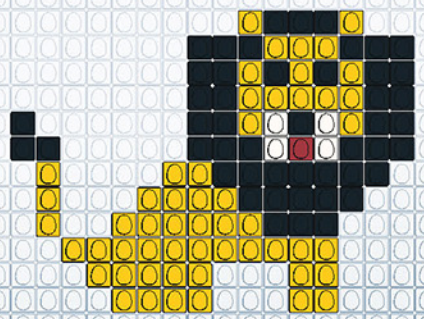

REALISE
TON LION EN EGGIS
AVEC EGGMAN

WWW.EGGMANIA-WORLD.COM / @EGGMANIA_WORLD

Partage tes créations #eggmanworld
EGG MAN
EGGIS TA VIE AVEC

L. 25PCS X H. 14PCS
TOTAL EGGIS : 164
 PIÈCES - JAUNE : 87 / NOIR : 68 / BLANC : 7 / ROUGE : 2

L. 18PCS X H. 14PCS
TOTAL EGGIS : 144
 PIÈCES - JAUNE : 81 / NOIR : 57 / BLANC : 4 / ROUGE : 2

L. 17PCS X H. 13PCS
TOTAL EGGIS : 123
 PIÈCES - JAUNE : 40 / NOIR : 66 / BLANC : 16 / ROUGE : 1

L. 15PCS X H. 11PCS
TOTAL EGGIS : 128
 PIÈCES - JAUNE : 61 / NOIR : 61 / BLANC : 6

L. 13PCS X H. 9PCS
TOTAL EGGIS : 83
 PIÈCES - JAUNE : 22 / NOIR : 49 / BLANC : 11 / ROUGE : 1

L. 15PCS X H. 5PCS
TOTAL EGGIS : 49
 PIÈCES - JAUNE : 25 / NOIR : 23 / ROUGE : 1

L. 21PCS X H. 11PCS
TOTAL EGGIS : 130
 PIÈCES - JAUNE : 60 / NOIR : 39 / BLANC : 30 / ROUGE : 1

L. 14PCS X H. 5PCS
TOTAL EGGIS : 24
 PIÈCES - JAUNE : 24

L. 21PCS X H. 12PCS
TOTAL EGGIS : 107
 PIÈCES - JAUNE : 54 / NOIR : 48 / BLANC : 4 / ROUGE : 1

L. 18PCS X H. 10PCS
TOTAL EGGIS : 112
 PIÈCES - JAUNE : 52 / NOIR : 53 / BLANC : 6 / ROUGE : 1