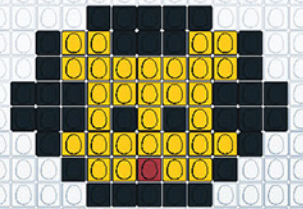

L. 18PCS X H. 14PCS
TOTAL EGGIS : 144
 PIÈCES - JAUNE : 81 / NOIR : 57 / BLANC : 4 / ROUGE : 2

L. 17PCS X H. 13PCS
TOTAL EGGIS : 123
 PIÈCES - JAUNE : 40 / NOIR : 66 / BLANC : 16 / ROUGE : 1

L. 15PCS X H. 11PCS
TOTAL EGGIS : 128
 PIÈCES - JAUNE : 61 / NOIR : 61 / BLANC : 6

L. 13PCS X H. 9PCS
TOTAL EGGIS : 83
 PIÈCES - JAUNE : 22 / NOIR : 49 / BLANC : 11 / ROUGE : 1

L. 15PCS X H. 5PCS
TOTAL EGGIS : 49
 PIÈCES - JAUNE : 25 / NOIR : 23 / ROUGE : 1

L. 21PCS X H. 11PCS
TOTAL EGGIS : 130
 PIÈCES - JAUNE : 60 / NOIR : 39 / BLANC : 30 / ROUGE : 1

L. 14PCS X H. 5PCS
TOTAL EGGIS : 24
 PIÈCES - JAUNE : 24

L. 21PCS X H. 12PCS
TOTAL EGGIS : 107
 PIÈCES - JAUNE : 54 / NOIR : 48 / BLANC : 4 / ROUGE : 1

L. 18PCS X H. 10PCS
TOTAL EGGIS : 112
 PIÈCES - JAUNE : 52 / NOIR : 53 / BLANC : 6 / ROUGE : 1

L. 14PCS X H. 8PCS
TOTAL EGGIS : 66
 PIÈCES - JAUNE : 30 / NOIR : 35 / ROUGE : 1

L. 18PCS X H. 13PCS
TOTAL EGGIS : 135
 PIÈCES - JAUNE : 64 / NOIR : 66 / BLANC : 4 / ROUGE : 1

L. 15PCS X H. 10PCS
TOTAL EGGIS : 88
 PIÈCES - JAUNE : 41 / NOIR : 45 / BLANC : 2