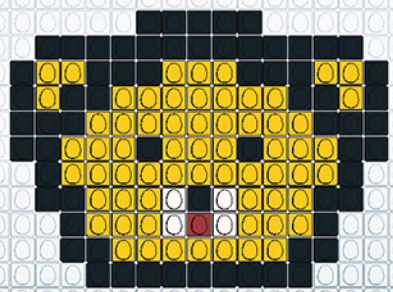

L. 18PCS X H. 14PCS
TOTAL EGGIS : 144
 PIÈCES - JAUNE : 81 / NOIR : 57 / BLANC : 4 / ROUGE : 2

L. 17PCS X H. 13PCS
TOTAL EGGIS : 123
 PIÈCES - JAUNE : 40 / NOIR : 66 / BLANC : 16 / ROUGE : 1

L. 15PCS X H. 11PCS
TOTAL EGGIS : 128
 PIÈCES - JAUNE : 61 / NOIR : 61 / BLANC : 6

L. 13PCS X H. 9PCS
TOTAL EGGIS : 83
 PIÈCES - JAUNE : 22 / NOIR : 49 / BLANC : 11 / ROUGE : 1

L. 15PCS X H. 5PCS
TOTAL EGGIS : 49
 PIÈCES - JAUNE : 25 / NOIR : 23 / ROUGE : 1

L. 21PCS X H. 11PCS
TOTAL EGGIS : 130
 PIÈCES - JAUNE : 60 / NOIR : 39 / BLANC : 30 / ROUGE : 1

L. 14PCS X H. 5PCS
TOTAL EGGIS : 24
 PIÈCES - JAUNE : 24

L. 21PCS X H. 12PCS
TOTAL EGGIS : 107
 PIÈCES - JAUNE : 54 / NOIR : 48 / BLANC : 4 / ROUGE : 1

L. 18PCS X H. 10PCS
TOTAL EGGIS : 112
 PIÈCES - JAUNE : 52 / NOIR : 53 / BLANC : 6 / ROUGE : 1

L. 14PCS X H. 8PCS
TOTAL EGGIS : 66
 PIÈCES - JAUNE : 30 / NOIR : 35 / ROUGE : 1

L. 18PCS X H. 13PCS
TOTAL EGGIS : 135
 PIÈCES - JAUNE : 64 / NOIR : 66 / BLANC : 4 / ROUGE : 1

L. 15PCS X H. 10PCS
TOTAL EGGIS : 88
 PIÈCES - JAUNE : 41 / NOIR : 45 / BLANC : 2