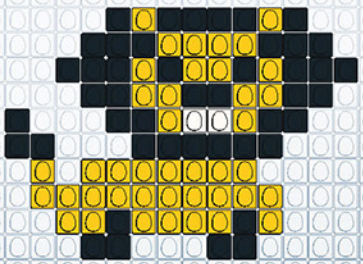

L. 18PCS X H. 14PCS
TOTAL EGGIS : 144
 PIÈCES - JAUNE : 81 / NOIR : 57 / BLANC : 4 / ROUGE : 2

L. 17PCS X H. 13PCS
TOTAL EGGIS : 123
 PIÈCES - JAUNE : 40 / NOIR : 66 / BLANC : 16 / ROUGE : 1

L. 15PCS X H. 11PCS
TOTAL EGGIS : 128
 PIÈCES - JAUNE : 61 / NOIR : 61 / BLANC : 6

L. 13PCS X H. 9PCS
TOTAL EGGIS : 83
 PIÈCES - JAUNE : 22 / NOIR : 49 / BLANC : 11 / ROUGE : 1

L. 15PCS X H. 5PCS
TOTAL EGGIS : 49
 PIÈCES - JAUNE : 25 / NOIR : 23 / ROUGE : 1

L. 21PCS X H. 11PCS
TOTAL EGGIS : 130
 PIÈCES - JAUNE : 60 / NOIR : 39 / BLANC : 30 / ROUGE : 1

L. 14PCS X H. 5PCS
TOTAL EGGIS : 24
 PIÈCES - JAUNE : 24

L. 21PCS X H. 12PCS
TOTAL EGGIS : 107
 PIÈCES - JAUNE : 54 / NOIR : 48 / BLANC : 4 / ROUGE : 1

L. 18PCS X H. 10PCS
TOTAL EGGIS : 112
 PIÈCES - JAUNE : 52 / NOIR : 53 / BLANC : 6 / ROUGE : 1

L. 14PCS X H. 8PCS
TOTAL EGGIS : 66
 PIÈCES - JAUNE : 30 / NOIR : 35 / ROUGE : 1

L. 18PCS X H. 13PCS
TOTAL EGGIS : 135
 PIÈCES - JAUNE : 64 / NOIR : 66 / BLANC : 4 / ROUGE : 1

L. 15PCS X H. 10PCS
TOTAL EGGIS : 88
 PIÈCES - JAUNE : 41 / NOIR : 45 / BLANC : 2