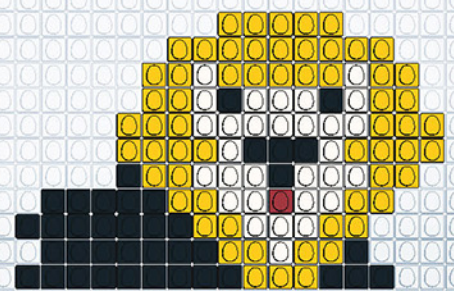

REALISE
TON LION EN EGGIS
AVEC EGGMAN

WWW.EGGMANIA-WORLD.COM / @EGGMANIA_WORLD

Partage tes créations #eggmanworld
EGG MAN
EGGIS TA VIE AVEC

L. 25PCS X H. 14PCS
TOTAL EGGIS : 164
 PIÈCES - JAUNE : 87 / NOIR : 68 / BLANC : 7 / ROUGE : 2

L. 18PCS X H. 14PCS
TOTAL EGGIS : 144
 PIÈCES - JAUNE : 81 / NOIR : 57 / BLANC : 4 / ROUGE : 2

L. 17PCS X H. 13PCS
TOTAL EGGIS : 123
 PIÈCES - JAUNE : 40 / NOIR : 66 / BLANC : 16 / ROUGE : 1

L. 15PCS X H. 11PCS
TOTAL EGGIS : 128
 PIÈCES - JAUNE : 61 / NOIR : 61 / BLANC : 6

L. 13PCS X H. 9PCS
TOTAL EGGIS : 83
 PIÈCES - JAUNE : 22 / NOIR : 49 / BLANC : 11 / ROUGE : 1

L. 15PCS X H. 5PCS
TOTAL EGGIS : 49
 PIÈCES - JAUNE : 25 / NOIR : 23 / ROUGE : 1

L. 21PCS X H. 11PCS
TOTAL EGGIS : 130
 PIÈCES - JAUNE : 60 / NOIR : 39 / BLANC : 30 / ROUGE : 1

L. 14PCS X H. 5PCS
TOTAL EGGIS : 24
 PIÈCES - JAUNE : 24

L. 21PCS X H. 12PCS
TOTAL EGGIS : 107
 PIÈCES - JAUNE : 54 / NOIR : 48 / BLANC : 4 / ROUGE : 1

L. 18PCS X H. 10PCS
TOTAL EGGIS : 112
 PIÈCES - JAUNE : 52 / NOIR : 53 / BLANC : 6 / ROUGE : 1