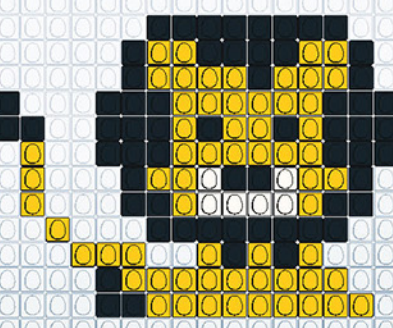

REALISE
TON LION EN EGGIS
AVEC EGGMAN

WWW.EGGMANIA-WORLD.COM / @EGGMANIA_WORLD

Partage tes créations #eggmanworld
EGG MAN
EGGIS TA VIE AVEC

L. 25PCS X H. 14PCS
TOTAL EGGIS : 164
 PIÈCES - JAUNE : 87 / NOIR : 68 / BLANC : 7 / ROUGE : 2

L. 18PCS X H. 14PCS
TOTAL EGGIS : 144
 PIÈCES - JAUNE : 81 / NOIR : 57 / BLANC : 4 / ROUGE : 2

L. 17PCS X H. 13PCS
TOTAL EGGIS : 123
 PIÈCES - JAUNE : 40 / NOIR : 66 / BLANC : 16 / ROUGE : 1

L. 15PCS X H. 11PCS
TOTAL EGGIS : 128
 PIÈCES - JAUNE : 61 / NOIR : 61 / BLANC : 6

L. 13PCS X H. 9PCS
TOTAL EGGIS : 83
 PIÈCES - JAUNE : 22 / NOIR : 49 / BLANC : 11 / ROUGE : 1

L. 15PCS X H. 5PCS
TOTAL EGGIS : 49
 PIÈCES - JAUNE : 25 / NOIR : 23 / ROUGE : 1

L. 21PCS X H. 11PCS
TOTAL EGGIS : 130
 PIÈCES - JAUNE : 60 / NOIR : 39 / BLANC : 30 / ROUGE : 1

L. 14PCS X H. 5PCS
TOTAL EGGIS : 24
 PIÈCES - JAUNE : 24

L. 21PCS X H. 12PCS
TOTAL EGGIS : 107
 PIÈCES - JAUNE : 54 / NOIR : 48 / BLANC : 4 / ROUGE : 1

L. 18PCS X H. 10PCS
TOTAL EGGIS : 112
 PIÈCES - JAUNE : 52 / NOIR : 53 / BLANC : 6 / ROUGE : 1