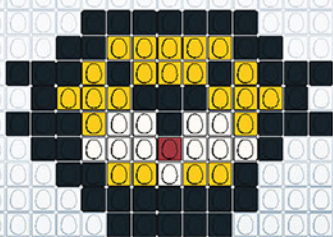

REALISE
TON LION EN EGGIS
AVEC EGGMAN

WWW.EGGMANIA-WORLD.COM / @EGGMANIA_WORLD

Partage tes créations #eggmanworld
EGG MAN
EGGIS TA VIE AVEC

L. 25PCS X H. 14PCS
TOTAL EGGIS : 164
 PIÈCES - JAUNE : 87 / NOIR : 68 / BLANC : 7 / ROUGE : 2

L. 18PCS X H. 14PCS
TOTAL EGGIS : 144
 PIÈCES - JAUNE : 81 / NOIR : 57 / BLANC : 4 / ROUGE : 2

L. 17PCS X H. 13PCS
TOTAL EGGIS : 123
 PIÈCES - JAUNE : 40 / NOIR : 66 / BLANC : 16 / ROUGE : 1

L. 15PCS X H. 11PCS
TOTAL EGGIS : 128
 PIÈCES - JAUNE : 61 / NOIR : 61 / BLANC : 6

L. 13PCS X H. 9PCS
TOTAL EGGIS : 83
 PIÈCES - JAUNE : 22 / NOIR : 49 / BLANC : 11 / ROUGE : 1

L. 15PCS X H. 5PCS
TOTAL EGGIS : 49
 PIÈCES - JAUNE : 25 / NOIR : 23 / ROUGE : 1

L. 21PCS X H. 11PCS
TOTAL EGGIS : 130
 PIÈCES - JAUNE : 60 / NOIR : 39 / BLANC : 30 / ROUGE : 1

L. 14PCS X H. 5PCS
TOTAL EGGIS : 24
 PIÈCES - JAUNE : 24

L. 21PCS X H. 12PCS
TOTAL EGGIS : 107
 PIÈCES - JAUNE : 54 / NOIR : 48 / BLANC : 4 / ROUGE : 1

L. 18PCS X H. 10PCS
TOTAL EGGIS : 112
 PIÈCES - JAUNE : 52 / NOIR : 53 / BLANC : 6 / ROUGE : 1