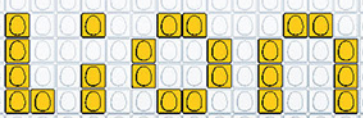

REALISE
TON LION EN EGGIS
AVEC EGGMAN

WWW.EGGMANIA-WORLD.COM / @EGGMANIA_WORLD

Partage tes créations #eggmanworld
EGG MAN
EGGIS TA VIE AVEC

L. 25PCS X H. 14PCS
TOTAL EGGIS : 164
 PIÈCES - JAUNE : 87 / NOIR : 68 / BLANC : 7 / ROUGE : 2

L. 18PCS X H. 14PCS
TOTAL EGGIS : 144
 PIÈCES - JAUNE : 81 / NOIR : 57 / BLANC : 4 / ROUGE : 2

L. 17PCS X H. 13PCS
TOTAL EGGIS : 123
 PIÈCES - JAUNE : 40 / NOIR : 66 / BLANC : 16 / ROUGE : 1

L. 15PCS X H. 11PCS
TOTAL EGGIS : 128
 PIÈCES - JAUNE : 61 / NOIR : 61 / BLANC : 6

L. 13PCS X H. 9PCS
TOTAL EGGIS : 83
 PIÈCES - JAUNE : 22 / NOIR : 49 / BLANC : 11 / ROUGE : 1

L. 15PCS X H. 5PCS
TOTAL EGGIS : 49
 PIÈCES - JAUNE : 25 / NOIR : 23 / ROUGE : 1

L. 21PCS X H. 11PCS
TOTAL EGGIS : 130
 PIÈCES - JAUNE : 60 / NOIR : 39 / BLANC : 30 / ROUGE : 1

L. 14PCS X H. 5PCS
TOTAL EGGIS : 24
 PIÈCES - JAUNE : 24

L. 21PCS X H. 12PCS
TOTAL EGGIS : 107
 PIÈCES - JAUNE : 54 / NOIR : 48 / BLANC : 4 / ROUGE : 1

L. 18PCS X H. 10PCS
TOTAL EGGIS : 112
 PIÈCES - JAUNE : 52 / NOIR : 53 / BLANC : 6 / ROUGE : 1